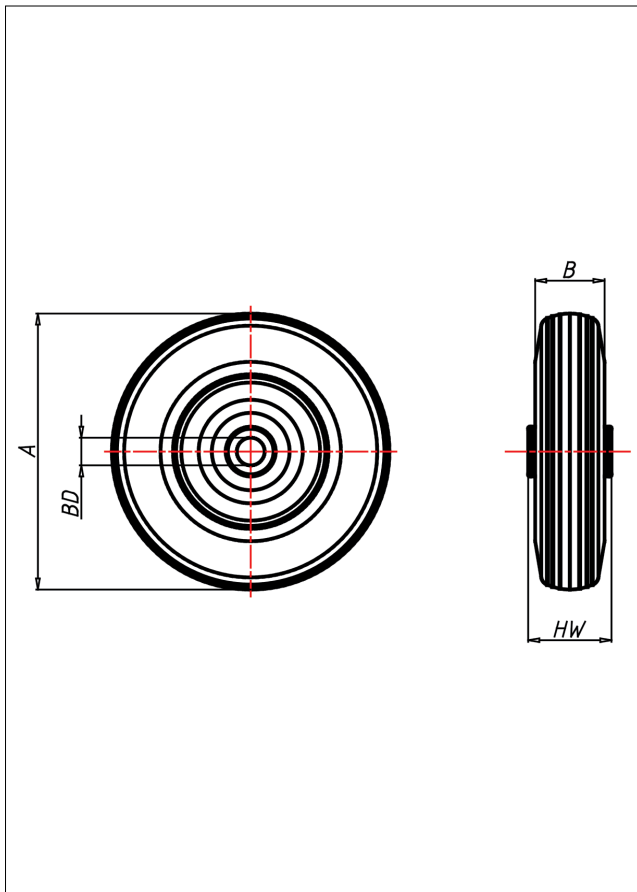

leicht

Pneumatic Wheels

L Lufträder

Technische Details

ORDERNO (Artikel-nummer)	12.1/2 LGB 20
WDAB (Rad-Ø A x Breite B / mm)	320x60
LC (Tragkraft / kg)	50
HW (Nabellänge / mm)	60
FL (Einbaulänge / mm)	60
WB (Radlager)	Rollenlager
BD (Bohrungsdurchmesser / mm)	20
WT (Radtype)	D
RIM (Felge)	rot
BAND (Reifen)	grau