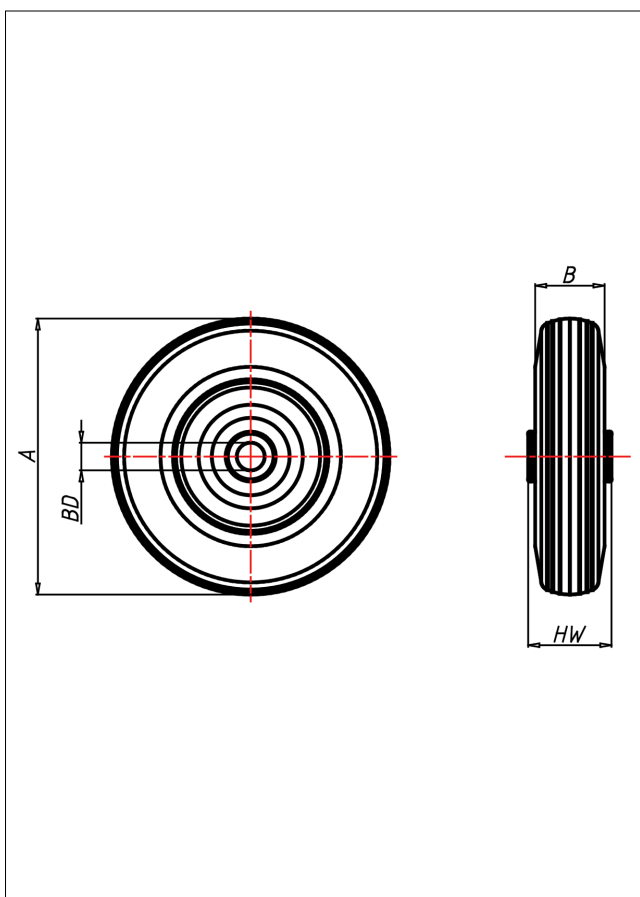

leicht

Pneumatic Wheels

L Lufträder

Technische Details

ORDERNO (Artikel-nummer)	12.1/2 LSB 20
WDAB (Rad-Ø A x Breite B / mm)	320x60
LC (Tragkraft / kg)	50
HW (Nabellänge / mm)	60
FL (Einbaulänge / mm)	60
WB (Radlager)	Rollenlager
BD (Bohrungsdurchmesser / mm)	20
WT (Radtype)	D
RIM (Felge)	rot
BAND (Reifen)	schwarz