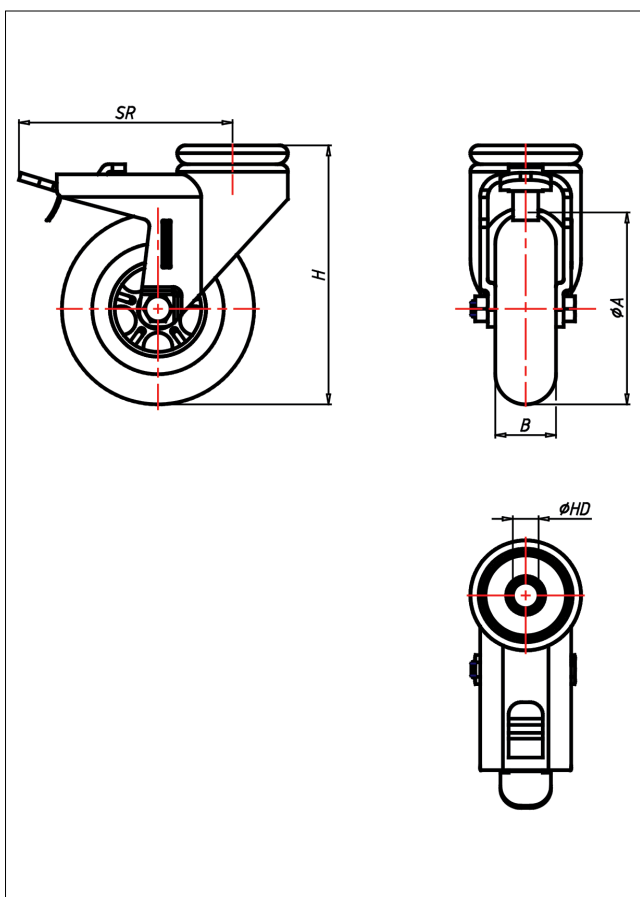

310XR-TP

LENKROLLE	LENKROLLE MIT TOTALFESTSTELLER	RAD SERIE SKA
- geräuscharmer Lauf - geringer Rollwiderstand - abrieb- und reißfest - hohe Stoßfestigkeit - spurfrei - sehr beständig gegen viele aggressive Medien Thermoplastisches Elastomer Felge Polyamid 6 → Seite 263	zweifaches Kugellager - vernietet, Radachse verschraubt - gesichert, alle Teile aus Edelstahl rostfrei → Seite	AUSWAHLHILFE: <table border="0"> <tr> <td>leicht lenkend</td> <td>☒</td> <td>☒</td> </tr> <tr> <td>verschleißarm</td> <td>☒</td> <td>☒</td> </tr> <tr> <td>stoßfest</td> <td>☒</td> <td>☒</td> </tr> <tr> <td>bodenschonend</td> <td>☒</td> <td>☒</td> </tr> <tr> <td>witterungsbeständig</td> <td>☒</td> <td>☒</td> </tr> </table>

Technische Details

ORDERNO (Artikel-nummer)	312X RÜ 100 SKA
WDAB (Rad-Ø A x Breite B / mm)	100x25
LC (Tragkraft / kg)	50
H (Bauhöhe H / mm)	125
HD (Loch-Ø / mm)	7
SR (Schwenkradius / mm)	85
WB (Radlager)	Ball bearing