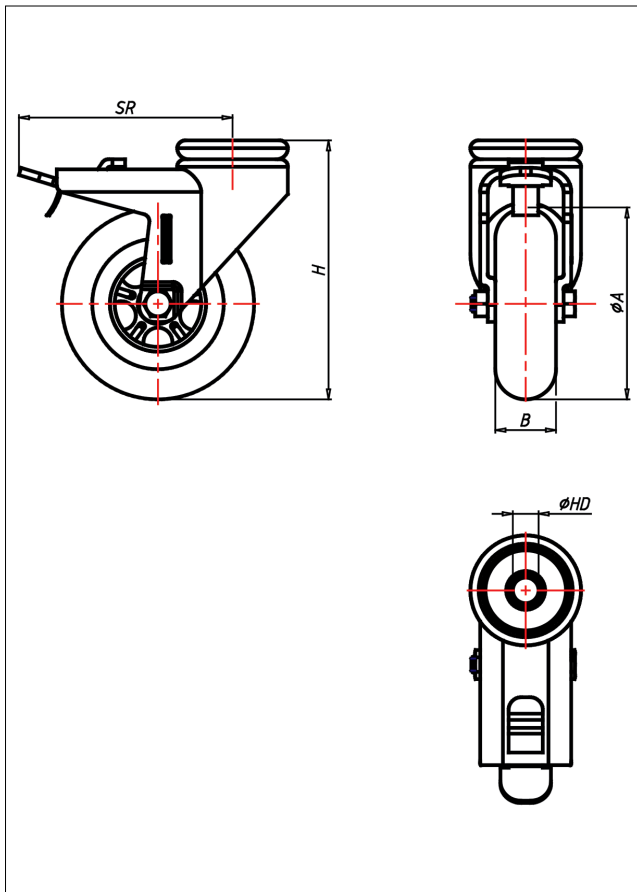

310XR-TP

LENKROLLE	LENKROLLE MIT TOTALFESTSTELLER	RAD SERIE SKA
- geräuscharmer Lauf - geringer Rollwiderstand - abrieb- und reißfest - hohe Stoßfestigkeit - spurfrei - sehr beständig gegen viele aggressive Medien Thermoplastisches Elastomer Felge Polyamid 6 → Seite 263	zweifaches Kugellager - vernietet, Radachse verschraubt - gesichert, alle Teile aus Edelstahl rostfrei → Seite	AUSWAHLHILFE: <table border="0"> <tr> <td>leicht lenkend</td> <td>☒</td> <td>☒</td> </tr> <tr> <td>verschleißarm</td> <td>☒</td> <td>☒</td> </tr> <tr> <td>stoßfest</td> <td>☒</td> <td>☒</td> </tr> <tr> <td>bodenschonend</td> <td>☒</td> <td>☒</td> </tr> <tr> <td>witterungsbeständig</td> <td>☒</td> <td>☒</td> </tr> </table>

Technische Details

ORDERNO (Artikel-nummer)	312X RÜ 75 TPKX
WDAB (Rad-Ø A x Breite B / mm)	75x25
LC (Tragkraft / kg)	45
H (Bauhöhe H / mm)	103
HD (Loch-Ø / mm)	7
SR (Schwenkradius / mm)	85
WB (Radlager)	Ball bearing