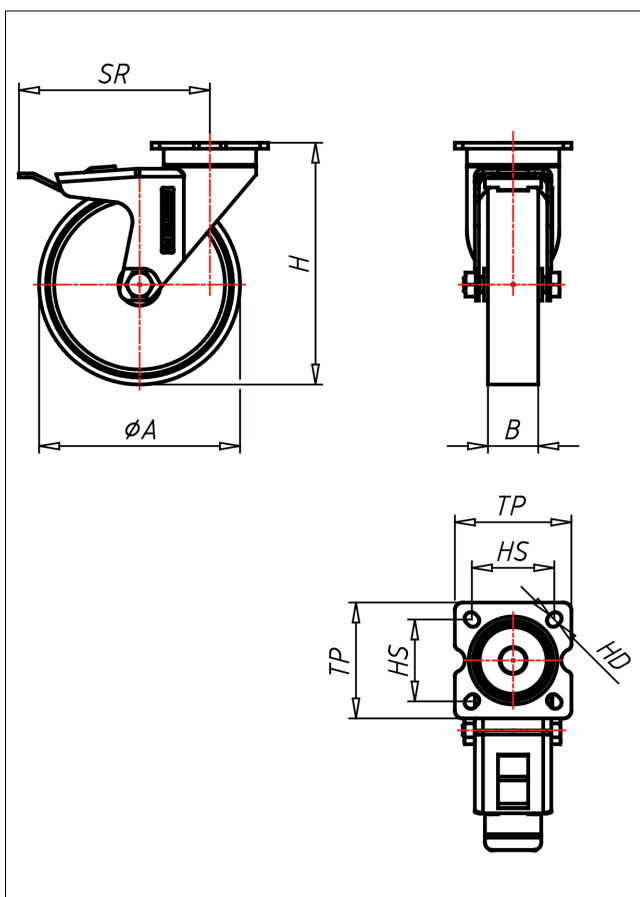

315P-P

LENKROLLE	LENKROLLE MIT TOTALFESTSTELLER	BOCKROLLE
• leichter Lauf auf glatten Böden • stoß- und schlagfest • hohe Abriebfestigkeit • leicht zu reinigen • sehr beständig gegen viele aggressive Medien Polyamid 6 - 1. Wahl → Seite 272	zweifaches Kugellager Ø 46 mm - vernietet, Staubschutzring, Radachse verschraubt - gesichert, verzinkt - chromatiert → Seite	AUSWAHLHILFE: <table border="0"> <tr> <td>leicht lenkend</td> <td>☐</td> <td>☒</td> <td>☒</td> </tr> <tr> <td>verschleißarm</td> <td>☐</td> <td>☒</td> <td>☒</td> </tr> <tr> <td>stoßfest</td> <td>☒</td> <td>☐</td> <td>☐</td> </tr> <tr> <td>bodenschonend</td> <td>☐</td> <td>☒</td> <td>☐</td> </tr> <tr> <td>witterungsbeständig</td> <td>☒</td> <td>☐</td> <td>☐</td> </tr> </table>

Technische Details

ORDERNO (Artikel-nummer)	316 PT 100 P
WDAB (Rad-Ø A x Breite B / mm)	100x25
LC (Tragkraft / kg)	80
H (Bauhöhe H / mm)	121
TP (Plattengröße / mm)	58x58
HS (Lochabstand / mm)	40x40/42x42
HD (Loch-Ø / mm)	6.2
SR (Schwenkradius / mm)	95
WB (Radlager)	Polyamid-Gleitlager