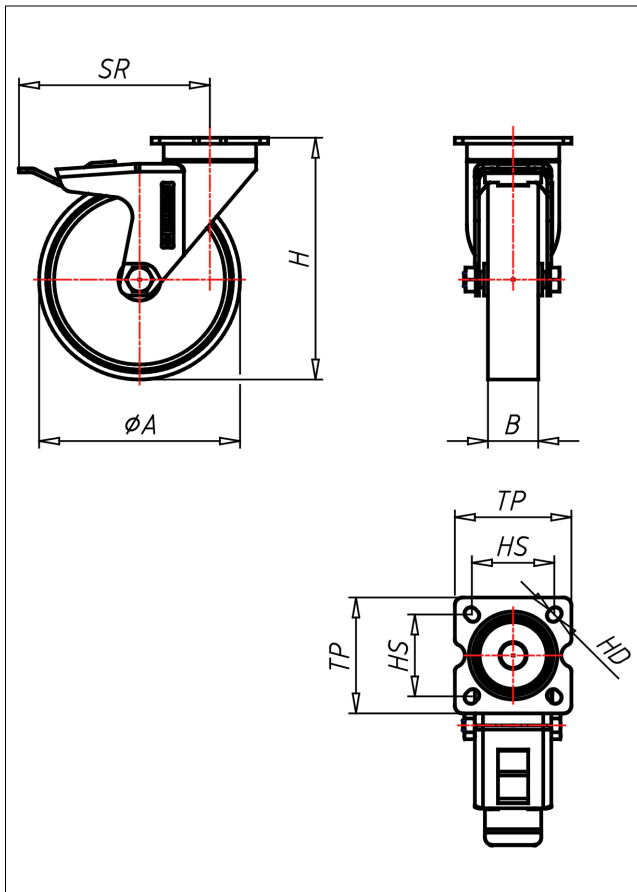

315P-P

LENKROLLE	LENKROLLE MIT TOTALFESTSTELLER	BOCKROLLE
• leichter Lauf auf glatten Böden • stoß- und schlagfest • hohe Abriebfestigkeit • leicht zu reinigen • sehr beständig gegen viele aggressive Medien Polyamid 6 - 1. Wahl → Seite 272	zweifaches Kugellager Ø 46 mm - vernietet, Staubschutzring, Radachse verschraubt - gesichert, verzinkt - chromatiert → Seite	AUSWAHLHILFE: <table border="0"> <tr> <td>leicht lenkend</td> <td>☒</td> <td>☐</td> <td>☐</td> </tr> <tr> <td>verschleißarm</td> <td>☐</td> <td>☒</td> <td>☐</td> </tr> <tr> <td>stoßfest</td> <td>☒</td> <td>☐</td> <td>☐</td> </tr> <tr> <td>bodenschonend</td> <td>☐</td> <td>☒</td> <td>☐</td> </tr> <tr> <td>witterungsbeständig</td> <td>☒</td> <td>☐</td> <td>☐</td> </tr> </table>

Technische Details

ORDERNO (Artikel-nummer)	316 PT 75 P
WDAB (Rad-Ø A x Breite B / mm)	75x25
LC (Tragkraft / kg)	70
H (Bauhöhe H / mm)	97
TP (Plattengröße / mm)	58x58
HS (Lochabstand / mm)	40x40/42x42
HD (Loch-Ø / mm)	6.2
SR (Schwenkradius / mm)	83
WB (Radlager)	Polyamid-Gleitlager