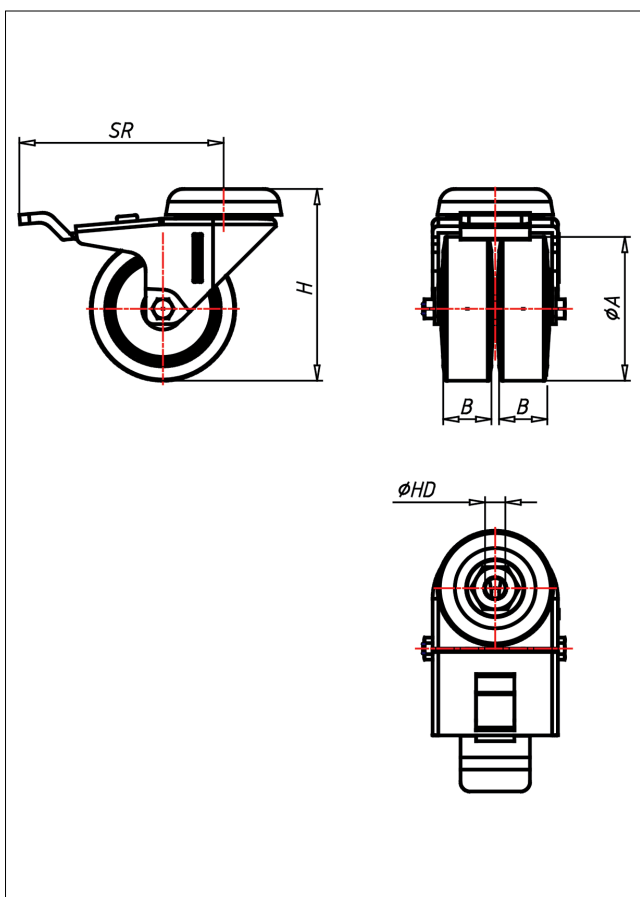

320R-G

LENKROLLE	LENKROLLE MIT TOTALFESTSTELLER	
• spurfrei • geräuscharmer Lauf • großer Fahrkomfort • beständig gegen verdünnte Säuren Thermoplastisches Elastomer Felge Polyamid 6 → Seite 268	• zweifaches Kugellager - vernietet • Radachse verschraubt - gesichert • verzinkt-chromatiert → Seite	AUSWAHLHILFE: <table border="0"> <tr> <td>-</td><td>+</td><td>++</td></tr> <tr> <td>leicht lenkend</td><td>☒</td><td>☒</td></tr> <tr> <td>verschleißarm</td><td>☐</td><td>☒</td></tr> <tr> <td>stoßfest</td><td>☒</td><td>☐</td></tr> <tr> <td>bodenschonend</td><td>☐</td><td>☒</td></tr> <tr> <td>witterungsbeständig</td><td>☒</td><td>☐</td></tr> </table>

Technische Details

ORDERNO (Artikel-nummer)	321 RÜ 75 GL
WDAB (Rad-Ø A x Breite B / mm)	75x25+25
LC (Tragkraft / kg)	90
H (Bauhöhe H / mm)	100
HD (Loch-Ø / mm)	10.5
SR (Schwenkradius / mm)	106
WB (Radlager)	Kugellager