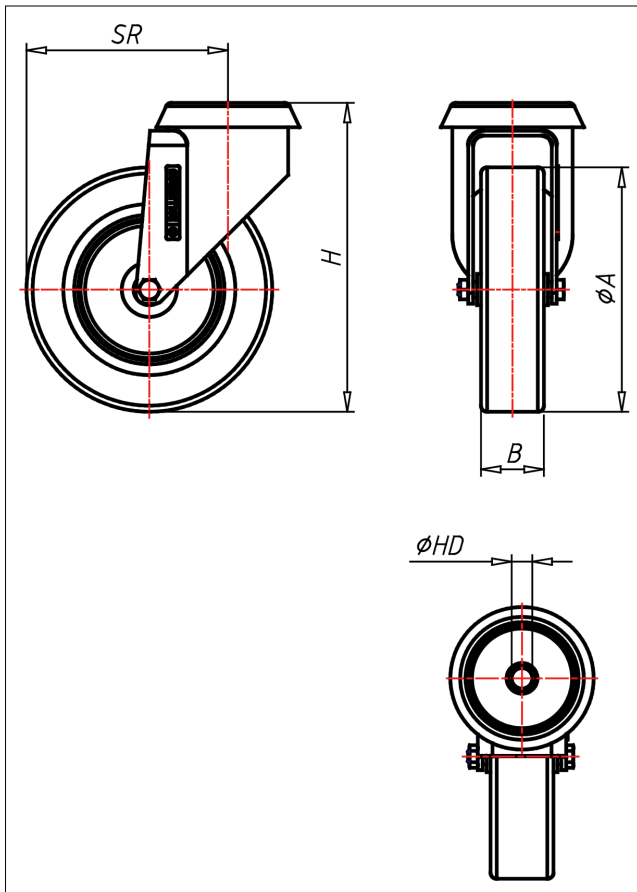

330R-EL

LENKROLLE	LENKROLLE MIT TOTALFESTSTELLER	LENKROLLE MIT RICHTUNGSFESTSTELLER
• elektrisch leitfähig • Widerstand <math>10^4 \Omega</math> • geräuscharmer Lauf • großer Fahrkomfort • beständig gegen verdünnte Säuren • spurfrei Thermoplastisches Elastomer Felge Polyamid 6 → Seite 267	zweifaches Kugellager $\phi 57$ mm - vernietet Radachse verschraubt - gesichert verzinkt-chromatiert → Seite 172	AUSWAHLHILFE: <table border="0"> <tr> <td>leicht lenkend</td> <td>☒</td> <td>☒</td> </tr> <tr> <td>verschleißarm</td> <td>☒</td> <td>☒</td> </tr> <tr> <td>stoßfest</td> <td>☒</td> <td>☒</td> </tr> <tr> <td>bodenschonend</td> <td>☒</td> <td>☒</td> </tr> <tr> <td>witterungsbeständig</td> <td>☒</td> <td>☒</td> </tr> </table>

Technische Details

ORDERNO (Artikel-nummer)	330 RÜ10 150 EL
WDAB (Rad-ϕ A x Breite B / mm)	150x32
LC (Tragkraft / kg)	110
H (Bauhöhe H / mm)	187
HD (Loch-ϕ / mm)	10.5
SR (Schwenkradius / mm)	120
WB (Radlager)	Kugellager