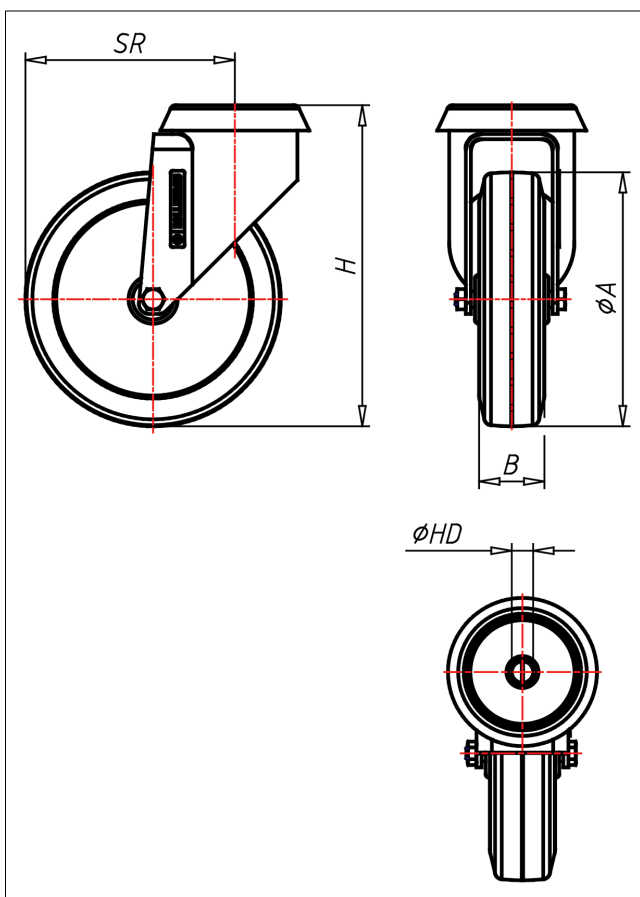

330R-G

LENKROLLE	LENKROLLE MIT TOTALFESTSTELLER	LENKROLLE MIT RICHTUNGSFESTSTELLER
• spurfrei • geräuscharmer Lauf • großer Fahrkomfort • beständig gegen verdünnte Säuren Thermoplastisches Elastomer Felge Polyamid 6 → Seite 268	zweifaches Kugellager ϕ 57 mm - vernietet Radachse verschraubt - gesichert verzinkt-chromatiert → Seite 172	AUSWAHLHILFE: <table border="0"> <tr> <td>leicht lenkend</td> <td>☐</td> <td>☒</td> <td>☒</td> </tr> <tr> <td>verschleißarm</td> <td>☐</td> <td>☒</td> <td>☒</td> </tr> <tr> <td>stoßfest</td> <td>☐</td> <td>☒</td> <td>☒</td> </tr> <tr> <td>bodenschonend</td> <td>☐</td> <td>☒</td> <td>☒</td> </tr> <tr> <td>witterungsbeständig</td> <td>☒</td> <td>☒</td> <td>☒</td> </tr> </table>

Technische Details

ORDERNO (Artikel-nummer)	330 RÜ10 76 GK
WDAB (Rad-ϕ A x Breite B / mm)	75x30
LC (Tragkraft / kg)	80
H (Bauhöhe H / mm)	100
HD (Loch-ϕ / mm)	10.5
SR (Schwenkradius / mm)	65.5
WB (Radlager)	Kugellager