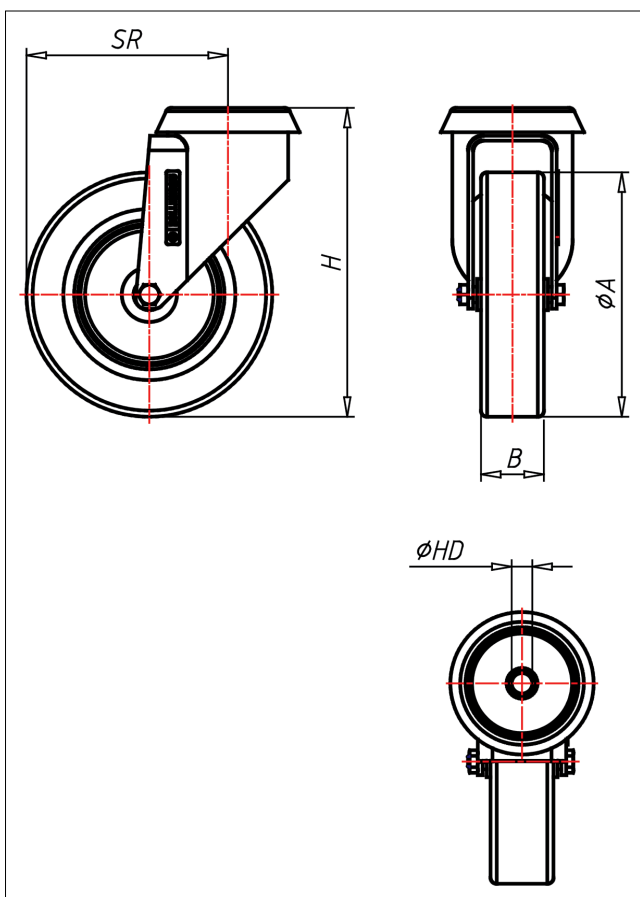

330R-EL

LENKROLLE	LENKROLLE MIT TOTALFESTSTELLER	LENKROLLE MIT RICHTUNGSFESTSTELLER
• elektrisch leitfähig • Widerstand <math>10^4 \Omega</math> • geräuscharmer Lauf • großer Fahrkomfort • beständig gegen verdünnte Säuren • spurfrei Thermoplastisches Elastomer Felge Polyamid 6 → Seite 267	zweifaches Kugellager $\varnothing 57$ mm - vernietet Radachse verschraubt - gesichert verzinkt-chromatiert → Seite 172	AUSWAHLHILFE: <table border="1"> <tr> <td>leicht lenkend</td> <td>☒</td> <td>☒</td> </tr> <tr> <td>verschleißarm</td> <td>☒</td> <td>☒</td> </tr> <tr> <td>stoßfest</td> <td>☒</td> <td>☒</td> </tr> <tr> <td>bodenschonend</td> <td>☒</td> <td>☒</td> </tr> <tr> <td>witterungsbeständig</td> <td>☒</td> <td>☒</td> </tr> </table>

Technische Details

ORDERNO (Artikel-nummer)	330 RÜ12 150 EL
WDAB (Rad-$\varnothing$ A x Breite B / mm)	150x32
LC (Tragkraft / kg)	110
H (Bauhöhe H / mm)	187
HD (Loch-$\varnothing$ / mm)	12.5
SR (Schwenkradius / mm)	120
WB (Radlager)	Kugellager