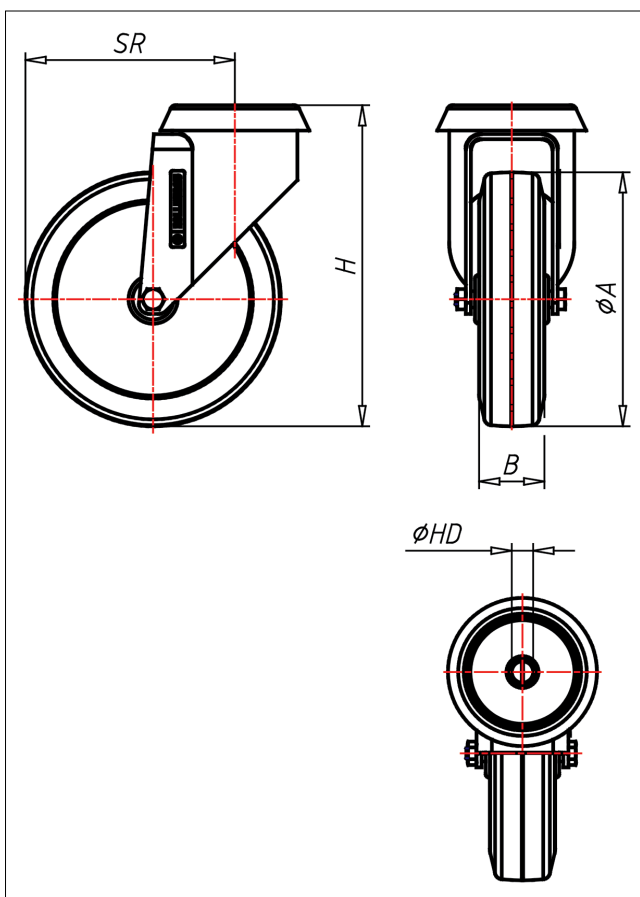

330R-G

LENKROLLE	LENKROLLE MIT TOTALFESTSTELLER	LENKROLLE MIT RICHTUNGSFESTSTELLER
• spurfrei • geräuscharmer Lauf • großer Fahrkomfort • beständig gegen verdünnte Säuren Thermoplastisches Elastomer Felge Polyamid 6 → Seite 268	zweifaches Kugellager Ø 57 mm - vernietet Radachse verschraubt - gesichert verzinkt-chromatiert → Seite 172	AUSWAHLHILFE: <table border="0"> <tr> <td>leicht lenkend</td> <td>☐</td> <td>☒</td> <td>☒</td> </tr> <tr> <td>verschleißarm</td> <td>☐</td> <td>☒</td> <td>☒</td> </tr> <tr> <td>stoßfest</td> <td>☐</td> <td>☒</td> <td>☒</td> </tr> <tr> <td>bodenschonend</td> <td>☐</td> <td>☒</td> <td>☒</td> </tr> <tr> <td>witterungsbeständig</td> <td>☒</td> <td>☒</td> <td>☒</td> </tr> </table>

Technische Details

ORDERNO (Artikel-nummer)	330 RÜ12 150 GK
WDAB (Rad-Ø A x Breite B / mm)	150x32
LC (Tragkraft / kg)	110
H (Bauhöhe H / mm)	187
HD (Loch-Ø / mm)	12.5
SR (Schwenkradius / mm)	120
WB (Radlager)	Kugellager