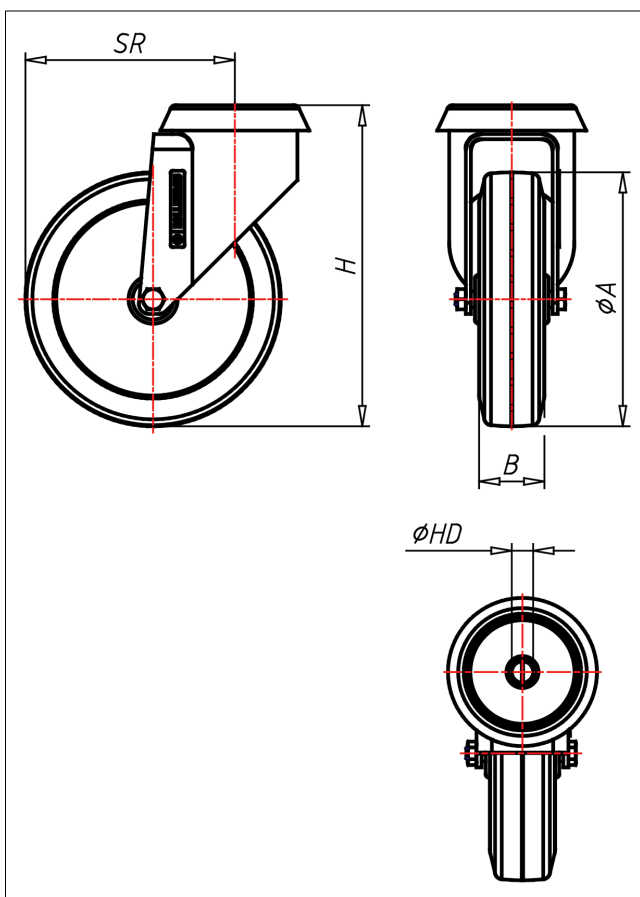

330R-G

LENKROLLE	LENKROLLE MIT TOTALFESTSTELLER	LENKROLLE MIT RICHTUNGSFESTSTELLER
• spurfrei • geräuscharmer Lauf • großer Fahrkomfort • beständig gegen verdünnte Säuren Thermoplastisches Elastomer Felge Polyamid 6 → Seite 268	zweifaches Kugellager Ø 57 mm - vernietet Radachse verschraubt - gesichert verzinkt-chromatiert → Seite 172	AUSWAHLHILFE: <table border="0"> <tr> <td>leicht lenkend</td> <td>☐</td> <td>☒</td> <td>☒</td> </tr> <tr> <td>verschleißarm</td> <td>☐</td> <td>☒</td> <td>☒</td> </tr> <tr> <td>stoßfest</td> <td>☐</td> <td>☒</td> <td>☒</td> </tr> <tr> <td>bodenschonend</td> <td>☐</td> <td>☒</td> <td>☒</td> </tr> <tr> <td>witterungsbeständig</td> <td>☒</td> <td>☒</td> <td>☒</td> </tr> </table>

Technische Details

ORDERNO (Artikel-nummer)	330 RÜ12 76 GK
WDAB (Rad-Ø A x Breite B / mm)	75x30
LC (Tragkraft / kg)	80
H (Bauhöhe H / mm)	100
HD (Loch-Ø / mm)	12.5
SR (Schwenkradius / mm)	65.5
WB (Radlager)	Kugellager