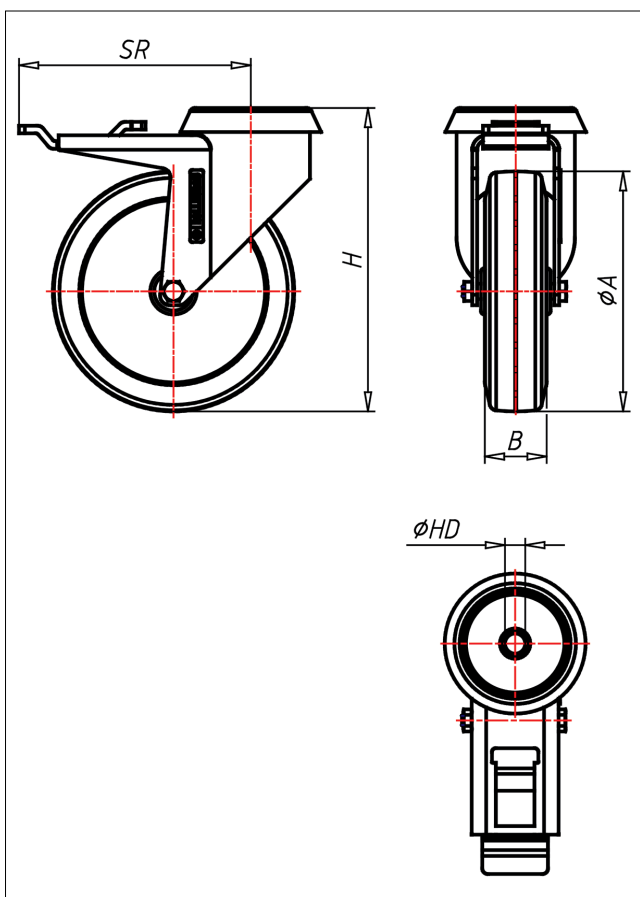

## Lenkrolle mit Totalfeststeller

### Technische Details

ORDERNO (Artikel-nummer)	331 RÜ10 76 GK
WDAB (Rad-Ø A x Breite B / mm)	75x30
LC (Tragkraft / kg)	80
H (Bauhöhe H / mm)	100
HD (Loch-Ø / mm)	10.5
SR (Schwenkradius / mm)	106
WB (Radlager)	Kugellager