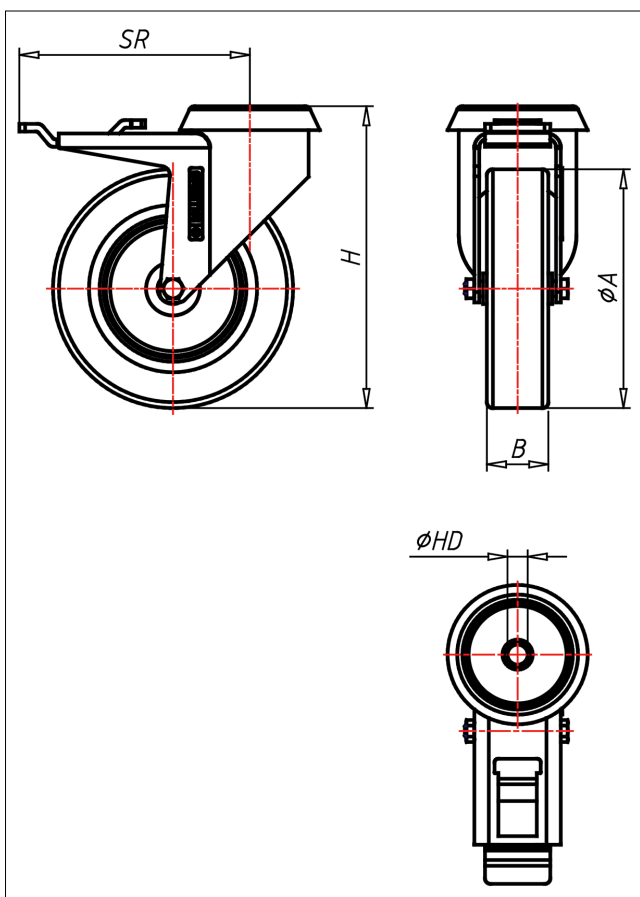

330R-EL

LENKROLLE	LENKROLLE MIT TOTALFESTSTELLER	LENKROLLE MIT RICHTUNGSFESTSTELLER
• elektrisch leitfähig • Widerstand <math>10^4 \Omega</math> • geräuscharmer Lauf • großer Fahrkomfort • beständig gegen verdünnte Säuren • spurfrei Thermoplastisches Elastomer Felge Polyamid 6 → Seite 267	zweifaches Kugellager $\varnothing 57$ mm - vernietet Radachse verschraubt - gesichert verzinkt-chromatiert → Seite 172	AUSWAHLHILFE: <table border="1"> <tr> <td>leicht lenkend</td> <td>☒</td> <td>☒</td> </tr> <tr> <td>verschleißarm</td> <td>☒</td> <td>☒</td> </tr> <tr> <td>stoßfest</td> <td>☒</td> <td>☒</td> </tr> <tr> <td>bodenschonend</td> <td>☒</td> <td>☒</td> </tr> <tr> <td>witterungsbeständig</td> <td>☒</td> <td>☒</td> </tr> </table>

Technische Details

ORDERNO (Artikel-nummer)	331 RÜ12 150 EL
WDAB (Rad-$\varnothing$ A x Breite B / mm)	150x32
LC (Tragkraft / kg)	110
H (Bauhöhe H / mm)	187
HD (Loch-$\varnothing$ / mm)	12.5
SR (Schwenkradius / mm)	120
WB (Radlager)	Kugellager