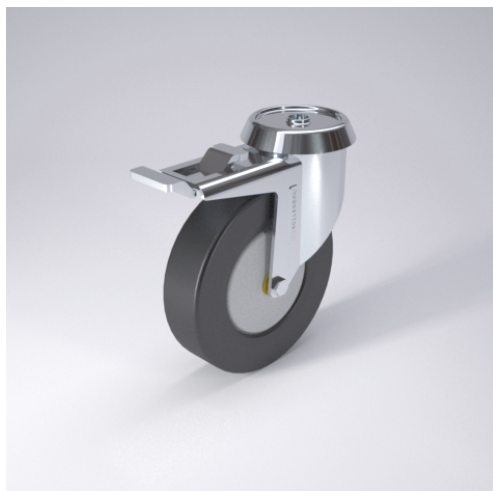

331 RÜ-EL

Lenkrolle mit Totalfeststeller

330R-EL

LENKROLLE	LENKROLLE MIT TOTALFESTSTELLER	LENKROLLE MIT RICHTUNGSFESTSTELLER															
<ul style="list-style-type: none"> • elektrisch leitfähig • Widerstand <math>10^4 \Omega</math> • geräuscharmer Lauf • großer Fahrkomfort • beständig gegen verdünnte Säuren • spurfrei <p>Thermoplastisches Elastomer Felge Polyamid 6 → Seite 267</p>	<p>zweifaches Kugellager $\varnothing 57$ mm - vernietet Radachse verschraubt - gesichert verzinkt-chromatiert → Seite 172</p>	<p>AUSWAHLHILFE:</p> <table border="1"> <tr> <td>leicht lenkend</td> <td><input checked="" type="checkbox"/></td> <td><input checked="" type="checkbox"/></td> </tr> <tr> <td>verschleißarm</td> <td><input checked="" type="checkbox"/></td> <td><input checked="" type="checkbox"/></td> </tr> <tr> <td>stoßfest</td> <td><input checked="" type="checkbox"/></td> <td><input checked="" type="checkbox"/></td> </tr> <tr> <td>bodenschonend</td> <td><input checked="" type="checkbox"/></td> <td><input checked="" type="checkbox"/></td> </tr> <tr> <td>witterungsbeständig</td> <td><input checked="" type="checkbox"/></td> <td><input checked="" type="checkbox"/></td> </tr> </table>	leicht lenkend	<input checked="" type="checkbox"/>	<input checked="" type="checkbox"/>	verschleißarm	<input checked="" type="checkbox"/>	<input checked="" type="checkbox"/>	stoßfest	<input checked="" type="checkbox"/>	<input checked="" type="checkbox"/>	bodenschonend	<input checked="" type="checkbox"/>	<input checked="" type="checkbox"/>	witterungsbeständig	<input checked="" type="checkbox"/>	<input checked="" type="checkbox"/>
leicht lenkend	<input checked="" type="checkbox"/>	<input checked="" type="checkbox"/>															
verschleißarm	<input checked="" type="checkbox"/>	<input checked="" type="checkbox"/>															
stoßfest	<input checked="" type="checkbox"/>	<input checked="" type="checkbox"/>															
bodenschonend	<input checked="" type="checkbox"/>	<input checked="" type="checkbox"/>															
witterungsbeständig	<input checked="" type="checkbox"/>	<input checked="" type="checkbox"/>															