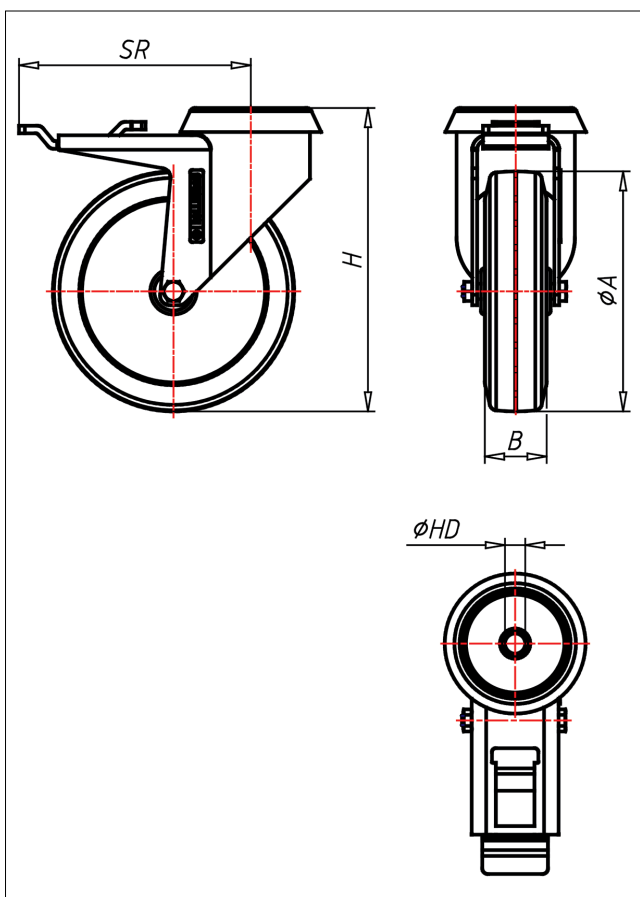

330R-G

LENKROLLE	LENKROLLE MIT TOTALFESTSTELLER	LENKROLLE MIT RICHTUNGSFESTSTELLER
• spurfrei • geräuscharmer Lauf • großer Fahrkomfort • beständig gegen verdünnte Säuren Thermoplastisches Elastomer Felge Polyamid 6 → Seite 268	• zweifaches Kugellager $\varnothing$ 57 mm - vernietet • Radachse verschraubt - gesichert • verzinkt-chromatiert → Seite 172	AUSWAHLHILFE: <table border="0"> <tr> <td>leicht lenkend</td> <td>☐</td> <td>☒</td> <td>☒</td> </tr> <tr> <td>verschleißarm</td> <td>☐</td> <td>☒</td> <td>☒</td> </tr> <tr> <td>stoßfest</td> <td>☐</td> <td>☒</td> <td>☒</td> </tr> <tr> <td>bodenschonend</td> <td>☐</td> <td>☒</td> <td>☒</td> </tr> <tr> <td>witterungsbeständig</td> <td>☒</td> <td>☒</td> <td>☒</td> </tr> </table>

Technische Details

ORDERNO (Artikel-nummer)	331 RÜ12 150 GK
WDAB (Rad-$\varnothing$ A x Breite B / mm)	150x32
LC (Tragkraft / kg)	110
H (Bauhöhe H / mm)	187
HD (Loch-$\varnothing$ / mm)	12.5
SR (Schwenkradius / mm)	120
WB (Radlager)	Kugellager