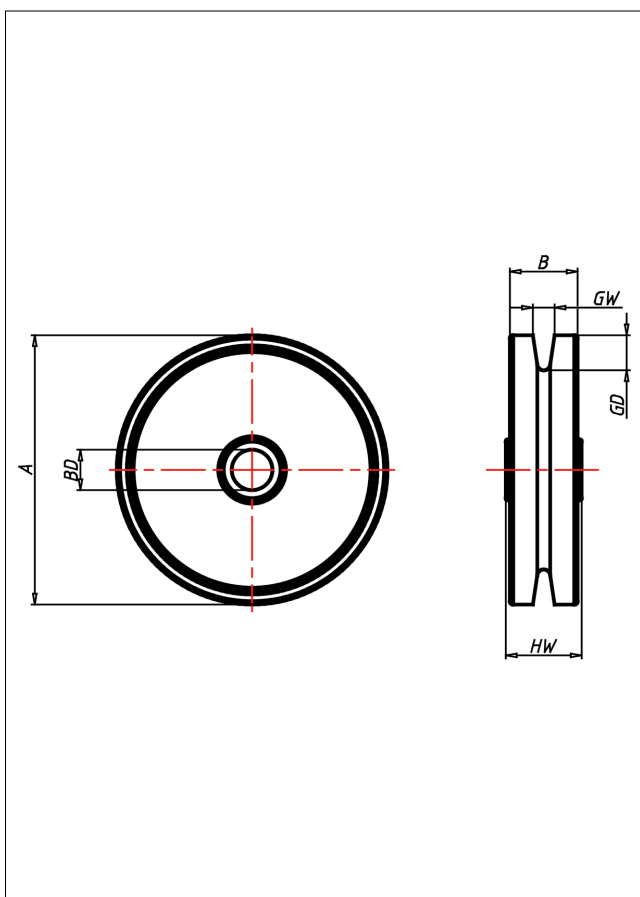

Seilrollen aus Polyamid

Seilrolle

Seilrollen P6
Seilrollen aus
Polyamid

Technische Details

ORDERNO (Artikel-nummer)	901/126
WDAB (Rad-Ø A x Breite B / mm)	126x35
LC (Tragkraft / kg)	500
GD (Nut-tiefe / mm)	12
GW (Nut-breite / mm)	7.5
HW (Nabellänge / mm)	42
FL (Einbaulänge / mm)	42
WB (Radlager)	Gleitlager
BD (Bohrungsdurchmesser / mm)	30