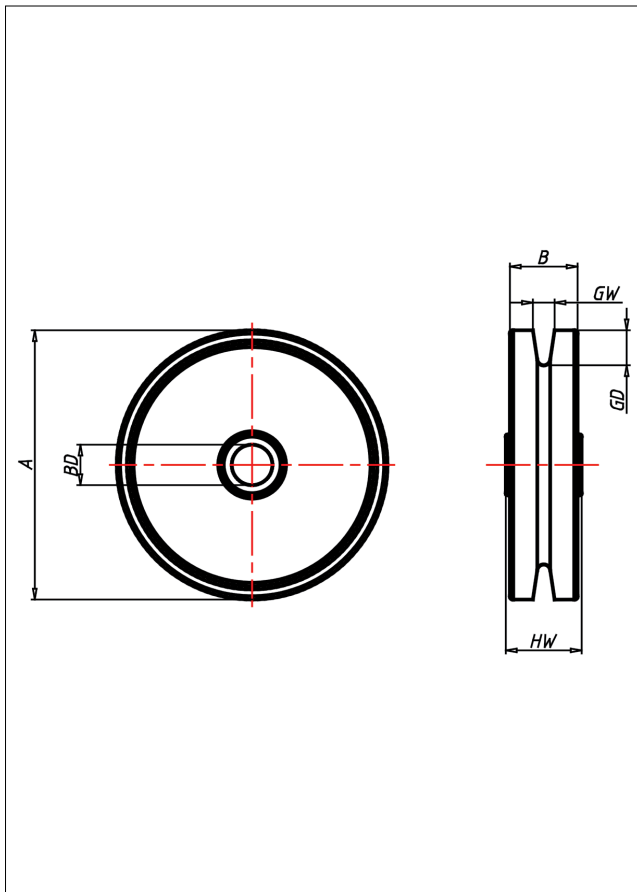

Seilrollen aus Polyamid

Seilrolle

Seilrollen P6
Seilrollen aus
Polyamid

Technische Details

ORDERNO (Artikel-nummer)	901/150
WDAB (Rad-Ø A x Breite B / mm)	150x34
LC (Tragkraft / kg)	410
GD (Nut-tiefe / mm)	20
GW (Nut-breite / mm)	12.5
HW (Nabellänge / mm)	42
FL (Einbaulänge / mm)	42
WB (Radlager)	Gleitlager
BD (Bohrungsdurchmesser / mm)	20