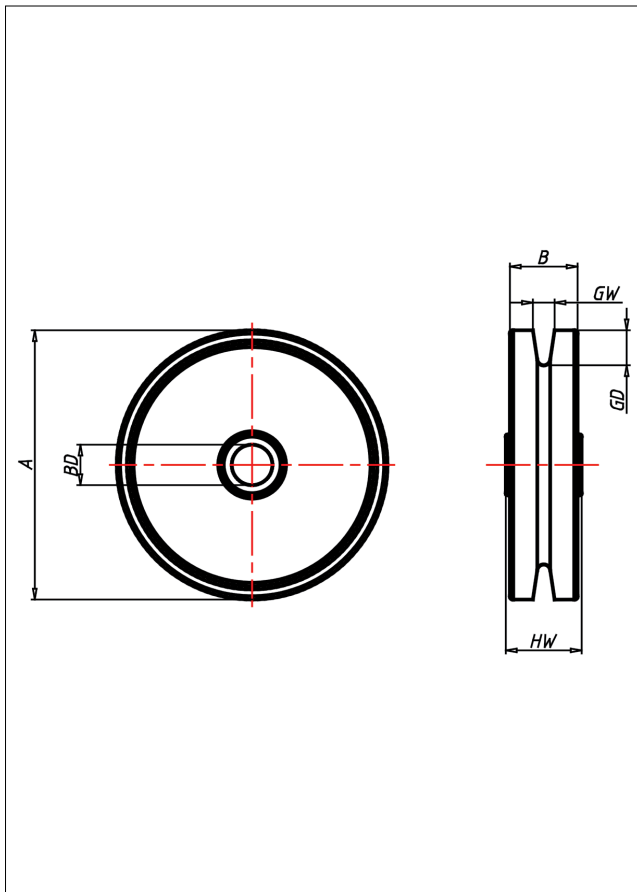

Seilrollen aus Polyamid

Seilrolle

Seilrollen P6
Seilrollen aus
Polyamid

Technische Details

ORDERNO (Artikel-nummer)	901/151
WDAB (Rad-Ø A x Breite B / mm)	150x32
LC (Tragkraft / kg)	450
GD (Nut-tiefe / mm)	7
GW (Nut-breite / mm)	8
HW (Nabellänge / mm)	42
FL (Einbaulänge / mm)	42
WB (Radlager)	Gleitlager
BD (Bohrungsdurchmesser / mm)	25