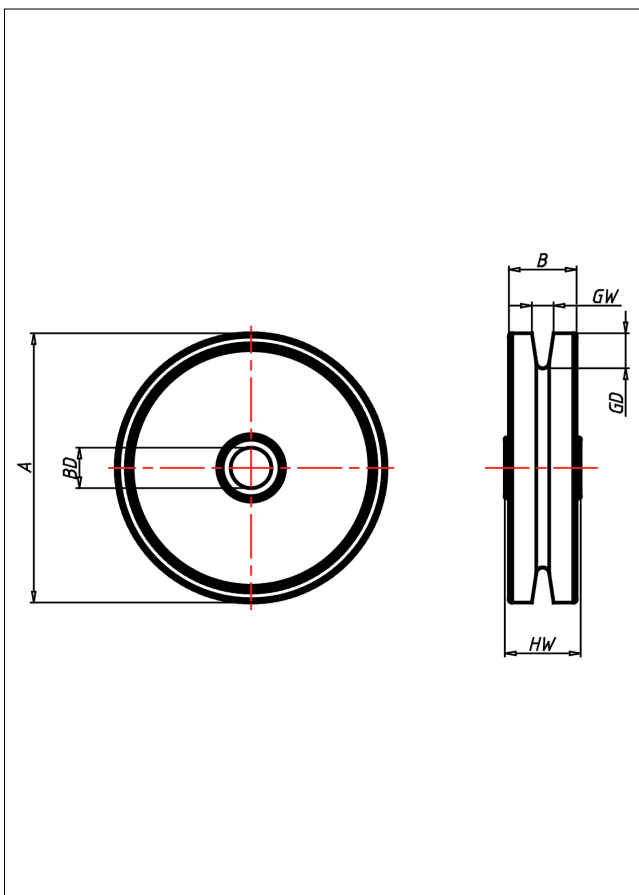

Seilrollen aus Polyamid

Seilrolle

Seilrollen P6
Seilrollen aus
Polyamid

Technische Details

ORDERNO (Artikel-nummer)	901/152
WDAB (Rad-Ø A x Breite B / mm)	152x28
LC (Tragkraft / kg)	220
GD (Nut-tiefe / mm)	10
GW (Nut-breite / mm)	3
HW (Nabellänge / mm)	30
FL (Einbaulänge / mm)	30
WB (Radlager)	Gleitlager
BD (Bohrungsdurchmesser / mm)	18