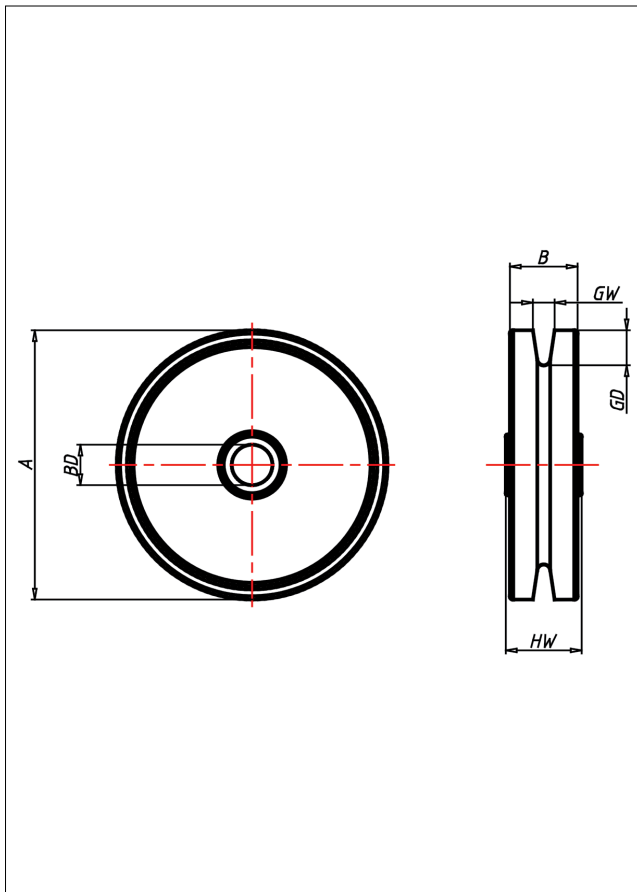

Seilrollen aus Polyamid

Seilrolle

Seilrollen P6
Seilrollen aus
Polyamid

Technische Details

ORDERNO (Artikel-nummer)	901/174
WDAB (Rad-Ø A x Breite B / mm)	174x45
LC (Tragkraft / kg)	250
GD (Nut-tiefe / mm)	12
GW (Nut-breite / mm)	18
HW (Nabellänge / mm)	45
FL (Einbaulänge / mm)	45
WB (Radlager)	Gleitlager
BD (Bohrungsdurchmesser / mm)	15