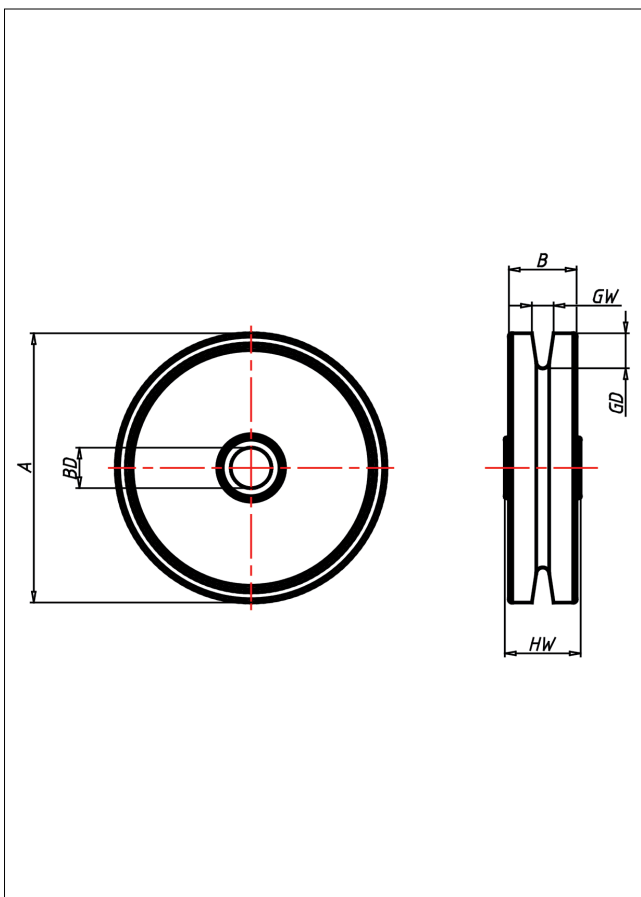

Seilrollen aus Polyamid

Seilrolle

Seilrollen P6
Seilrollen aus
Polyamid

Technische Details

ORDERNO (Artikel-nummer)	901/205
WDAB (Rad-Ø A x Breite B / mm)	205x29
LC (Tragkraft / kg)	300
GD (Nut-tiefe / mm)	17
GW (Nut-breite / mm)	5
HW (Nabellänge / mm)	39
FL (Einbaulänge / mm)	39
WB (Radlager)	Gleitlager
BD (Bohrungsdurchmesser / mm)	20