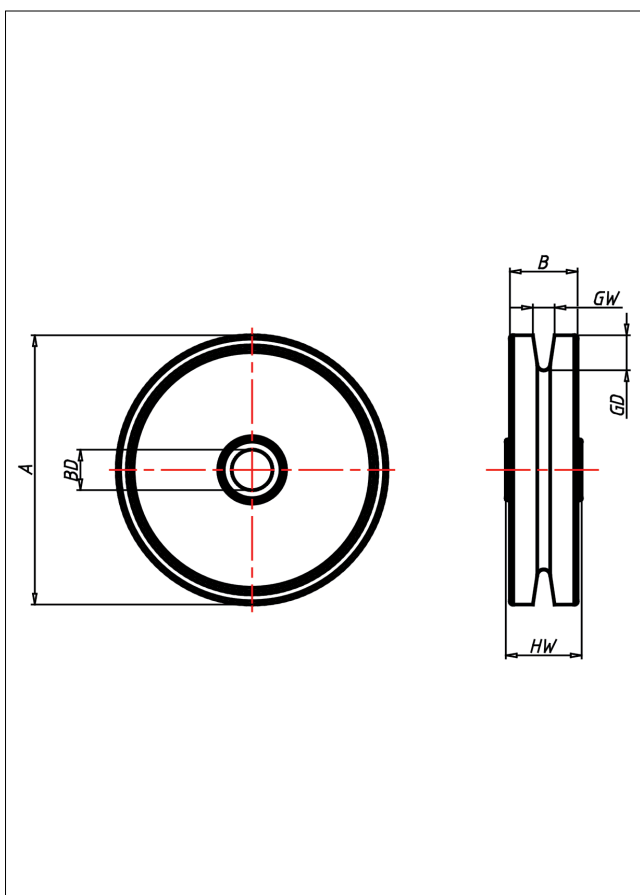

Seilrollen aus Polyamid

Seilrolle

Seilrollen P6
Seilrollen aus
Polyamid

Technische Details

ORDERNO (Artikel-nummer)	901/30
WDAB (Rad-Ø A x Breite B / mm)	30x15
LC (Tragkraft / kg)	20
GD (Nut-tiefe / mm)	6
GW (Nut-breite / mm)	4
HW (Nabellänge / mm)	15
FL (Einbaulänge / mm)	15
WB (Radlager)	Gleitlager
BD (Bohrungsdurchmesser / mm)	6