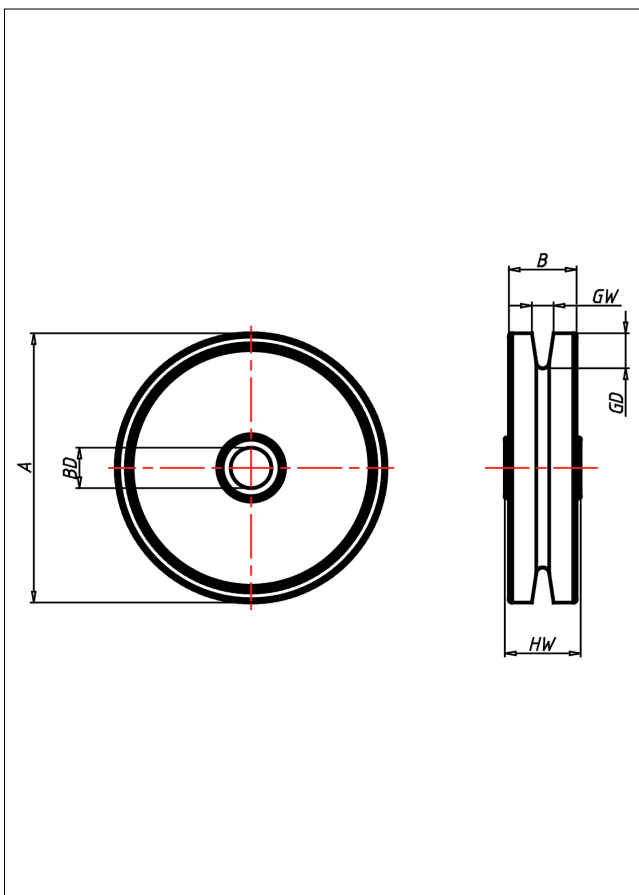

Seilrollen aus Polyamid

Seilrolle

Seilrollen P6
Seilrollen aus
Polyamid

Technische Details

ORDERNO (Artikel-nummer)	901/41
WDAB (Rad-Ø A x Breite B / mm)	40x12
LC (Tragkraft / kg)	35
GD (Nut-tiefe / mm)	4
GW (Nut-breite / mm)	4
HW (Nabellänge / mm)	15
FL (Einbaulänge / mm)	15
WB (Radlager)	Gleitlager
BD (Bohrungsdurchmesser / mm)	6