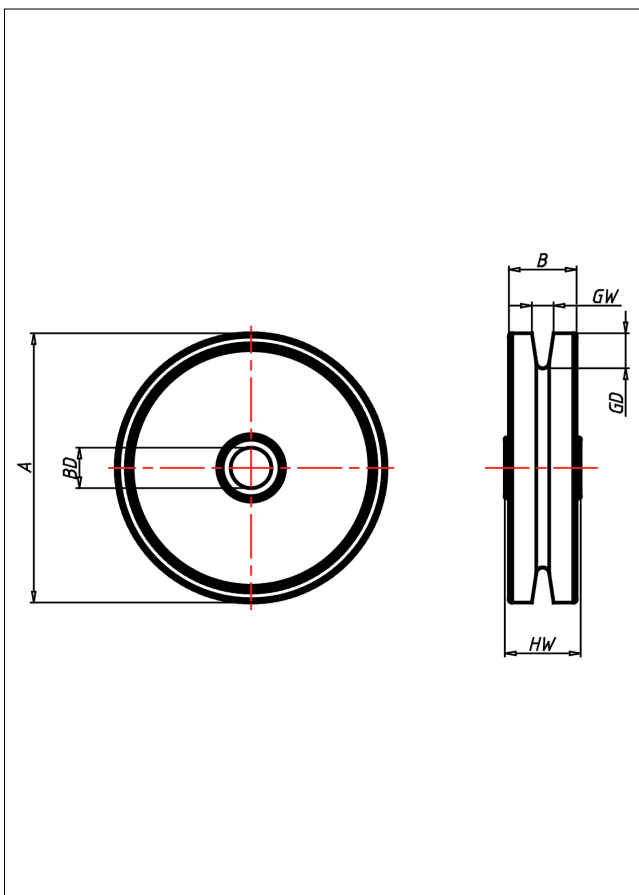

Seilrollen aus Polyamid

Seilrolle

Seilrollen P6
Seilrollen aus
Polyamid

Technische Details

ORDERNO (Artikel-nummer)	901/48
WDAB (Rad-Ø A x Breite B / mm)	48x12
LC (Tragkraft / kg)	42
GD (Nut-tiefe / mm)	4
GW (Nut-breite / mm)	4
HW (Nabellänge / mm)	15
FL (Einbaulänge / mm)	15
WB (Radlager)	Gleitlager
BD (Bohrungsdurchmesser / mm)	8