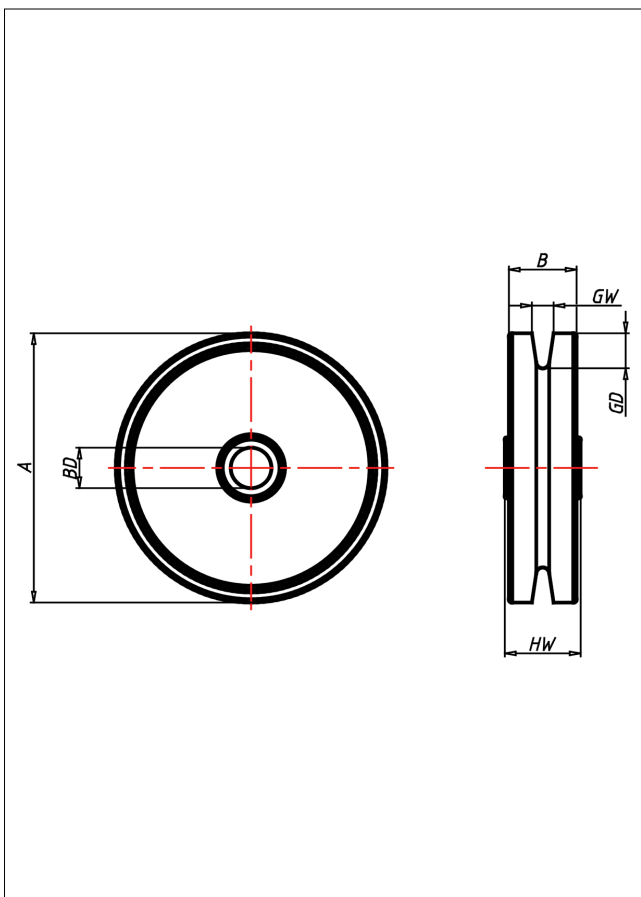

Seilrollen aus Polyamid

Seilrolle

Seilrollen P6
Seilrollen aus
Polyamid

Technische Details

ORDERNO (Artikel-nummer)	901/53
WDAB (Rad-Ø A x Breite B / mm)	53x24
LC (Tragkraft / kg)	60
GD (Nut-tiefe / mm)	14
GW (Nut-breite / mm)	7.5
HW (Nabellänge / mm)	25
FL (Einbaulänge / mm)	25
WB (Radlager)	Gleitlager
BD (Bohrungsdurchmesser / mm)	10