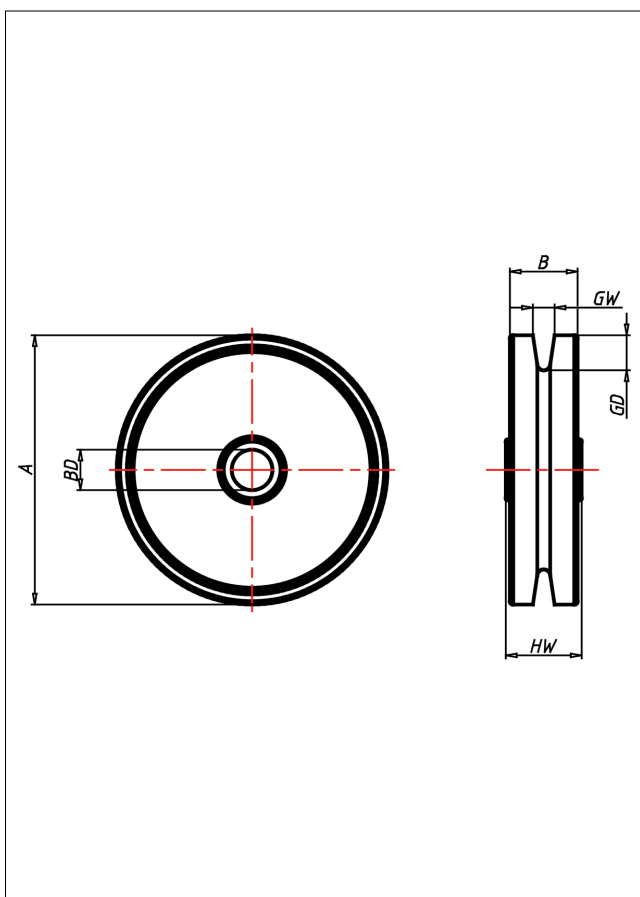

Seilrollen aus Polyamid

Seilrolle

Seilrollen P6
Seilrollen aus
Polyamid

Technische Details

ORDERNO (Artikel-nummer)	901/58
WDAB (Rad-Ø A x Breite B / mm)	58x19
LC (Tragkraft / kg)	30
GD (Nut-tiefe / mm)	10
GW (Nut-breite / mm)	7
HW (Nabellänge / mm)	20
FL (Einbaulänge / mm)	20
WB (Radlager)	Gleitlager
BD (Bohrungsdurchmesser / mm)	8