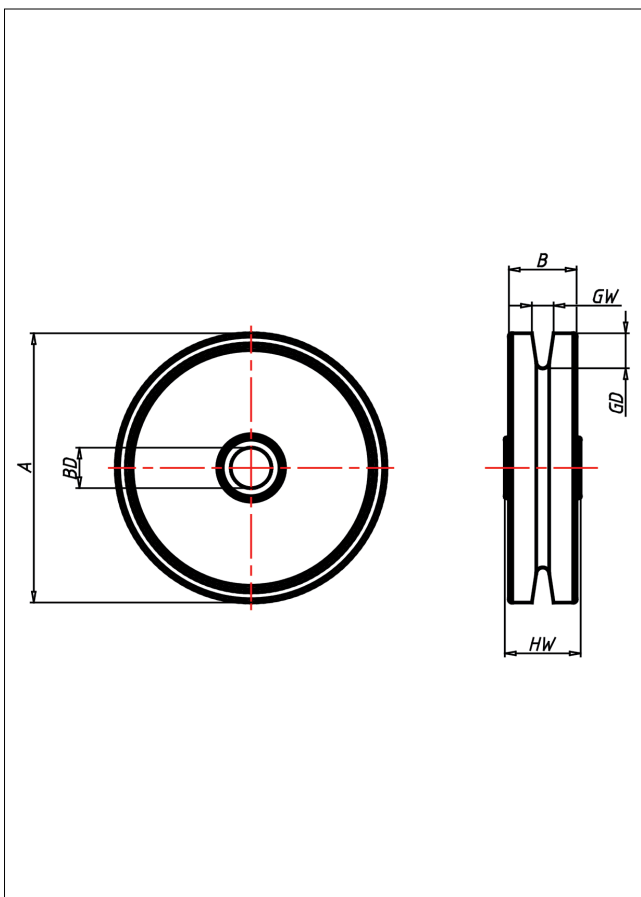

Seilrollen aus Polyamid

Seilrolle

Seilrollen P6
Seilrollen aus
Polyamid

Technische Details

ORDERNO (Artikel-nummer)	901/60
WDAB (Rad-Ø A x Breite B / mm)	60x20
LC (Tragkraft / kg)	50
GD (Nut-tiefe / mm)	4
GW (Nut-breite / mm)	4.5
HW (Nabellänge / mm)	27
FL (Einbaulänge / mm)	27
WB (Radlager)	Gleitlager
BD (Bohrungsdurchmesser / mm)	8