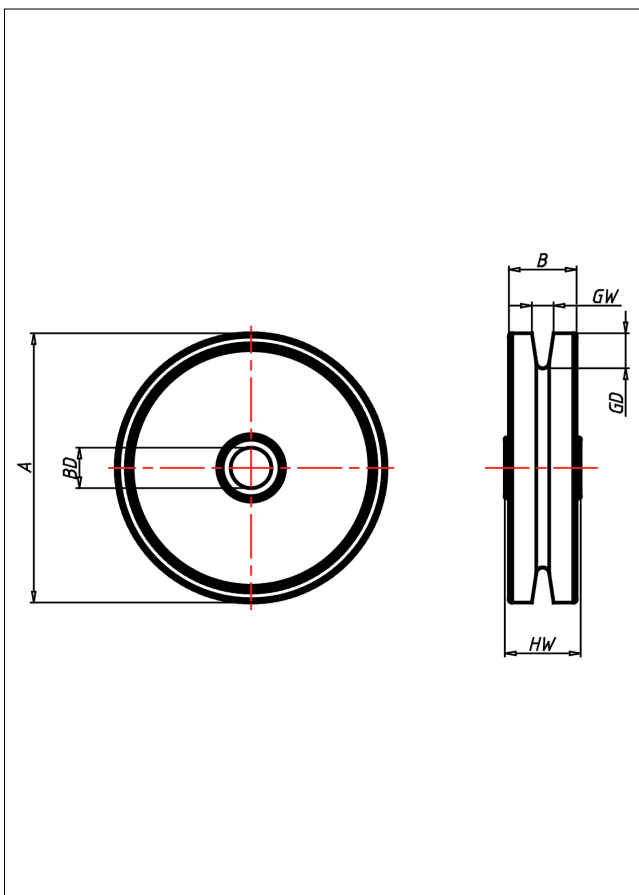

Seilrollen aus Polyamid

Seilrolle

Seilrollen P6
Seilrollen aus
Polyamid

Technische Details

ORDERNO (Artikel-nummer)	901/61
WDAB (Rad-Ø A x Breite B / mm)	60x30
LC (Tragkraft / kg)	90
GD (Nut-tiefe / mm)	11
GW (Nut-breite / mm)	10
HW (Nabellänge / mm)	32
FL (Einbaulänge / mm)	32
WB (Radlager)	Gleitlager
BD (Bohrungsdurchmesser / mm)	10