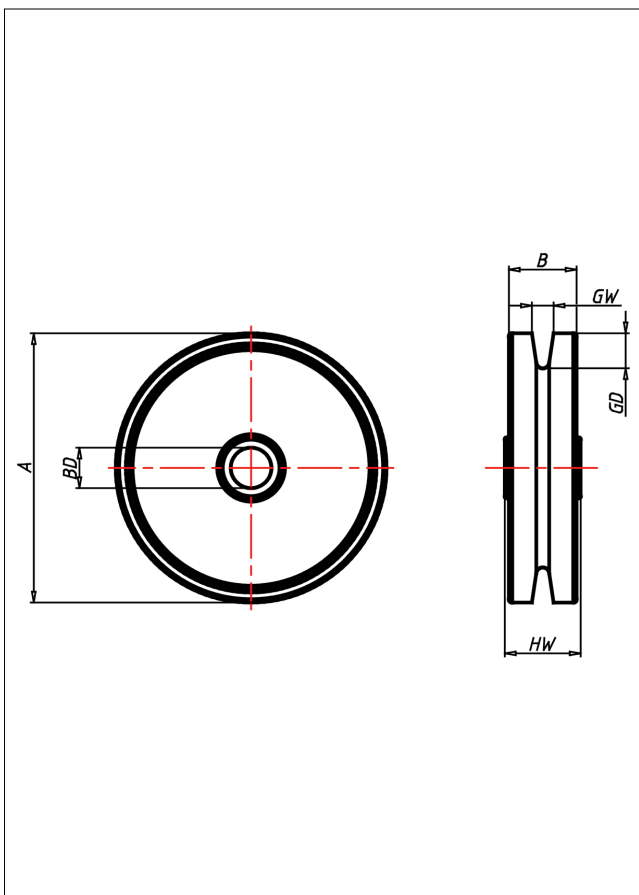

Seilrollen aus Polyamid

Seilrolle

Seilrollen P6
Seilrollen aus
Polyamid

Technische Details

ORDERNO (Artikel-nummer)	901/75
WDAB (Rad-Ø A x Breite B / mm)	75x29
LC (Tragkraft / kg)	35
GD (Nut-tiefe / mm)	12
GW (Nut-breite / mm)	8.5
HW (Nabellänge / mm)	24
FL (Einbaulänge / mm)	24
WB (Radlager)	Gleitlager
BD (Bohrungsdurchmesser / mm)	10