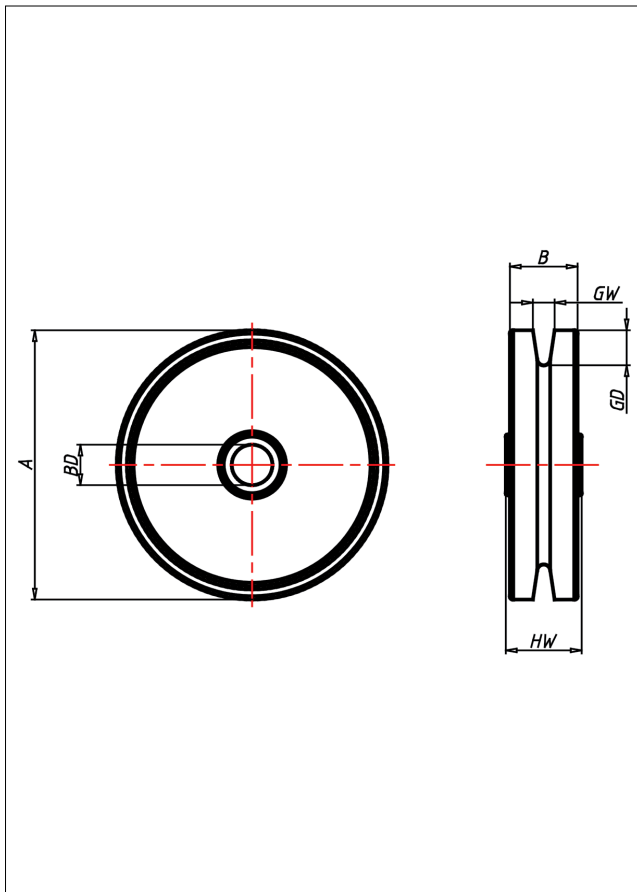

Seilrollen aus Polyamid

Seilrolle

Seilrollen P6
Seilrollen aus
Polyamid

Technische Details

ORDERNO (Artikel-nummer)	901/80
WDAB (Rad-Ø A x Breite B / mm)	80x21
LC (Tragkraft / kg)	140
GD (Nut-tiefe / mm)	9
GW (Nut-breite / mm)	6
HW (Nabellänge / mm)	25
FL (Einbaulänge / mm)	25
WB (Radlager)	Gleitlager
BD (Bohrungsdurchmesser / mm)	12