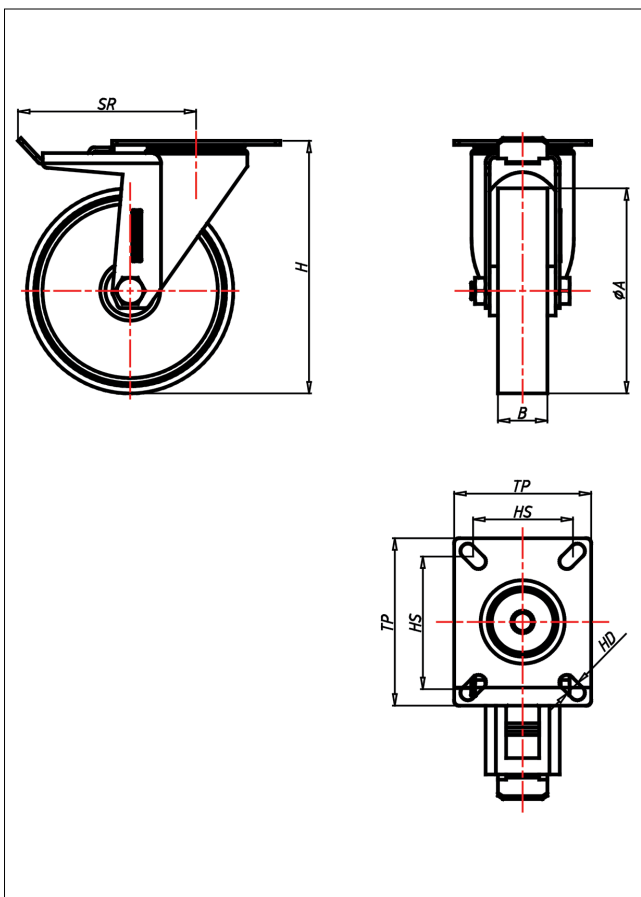

CD-P

+80 °C max.
-30 °C 300 kg

LENKROLLE	LENKROLLE MIT TOTALFESTSTELLER	BOCKROLLE
• leichter Lauf auf glatten Böden • stoß- und schlagfest • hohe Abriebfestigkeit • leicht zu reinigen • sehr beständig gegen viele aggressive Medien Polyamid 6 - 1. Wahl → Seite 272	zweifaches Kugellager - vernietet Stahlkugeln gehärtet Dichtungsring, Radachse verschraubt, verzinkt-chrompassiviert → Seite 62	AUSWAHLHILFE: <table border="0"> <tr> <td>leicht lenkend</td> <td>☐</td> <td>☒</td> <td>☒</td> </tr> <tr> <td>verschleißarm</td> <td>☒</td> <td>☐</td> <td>☐</td> </tr> <tr> <td>stoßfest</td> <td>☐</td> <td>☒</td> <td>☒</td> </tr> <tr> <td>bodenschonend</td> <td>☐</td> <td>☐</td> <td>☒</td> </tr> <tr> <td>witterungsbeständig</td> <td>☒</td> <td>☒</td> <td>☒</td> </tr> </table>

Technische Details

ORDERNO (Artikel-nummer)	CDT 100 PK
WDAB (Rad-Ø A x Breite B / mm)	100x30
LC (Tragkraft / kg)	120
H (Bauhöhe H / mm)	128
TP (Plattengröße / mm)	102x83
HS (Lochabstand / mm)	80x60
HD (Loch-Ø / mm)	9
SR (Schwenkradius / mm)	108
WB (Radlager)	Kugellager