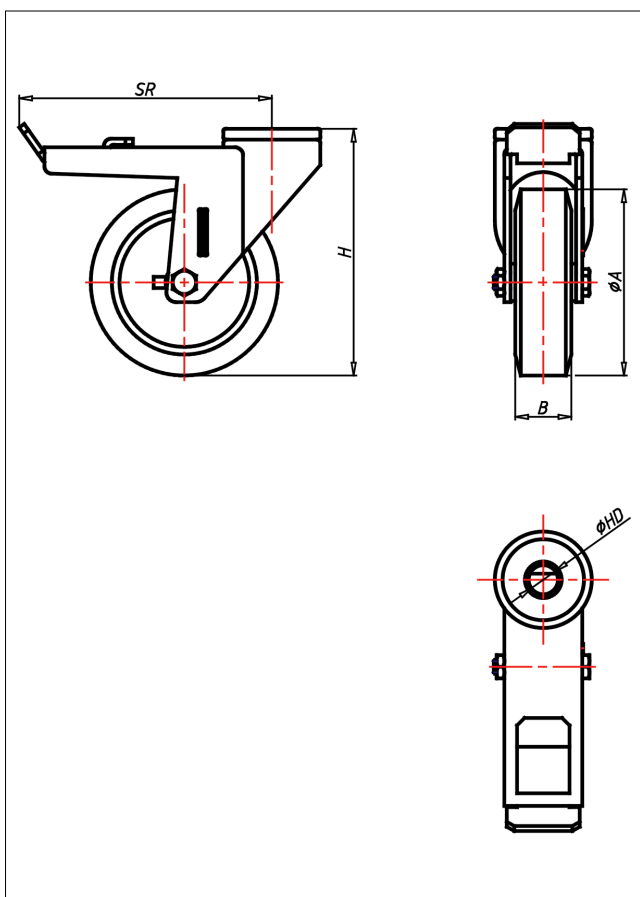

CR-A

SWIVEL CASTOR	SWIVEL CASTOR WITH TOTAL LOCK	
• silent in motion • low rolling resistance • high abrasion and tear resistance • high resistance to shocks • easy to clean • good chemical resistance	Medium duty bolt hole castor, finish: electro-zinc plated, swivel fork with single bolt hole, double ball bearing - revited, hardened steel balls, wheel axle bolted, total lock → page 62	SELECTION CRITERIA: <table border="0"> <tr> <td>swivels easily</td> <td>☐</td> <td>☒</td> <td>☒</td> </tr> <tr> <td>wear resistant</td> <td>☒</td> <td>☒</td> <td>☒</td> </tr> <tr> <td>shock proof</td> <td>☒</td> <td>☒</td> <td>☒</td> </tr> <tr> <td>floor protective</td> <td>☐</td> <td>☒</td> <td>☒</td> </tr> <tr> <td>weather proof</td> <td>☒</td> <td>☒</td> <td>☒</td> </tr> </table>
Cast-polyurethane High quality nylon wheel centre → page 252		

Technische Details

ORDERNO (Artikel-nummer)	CRT 100 A
WDAB (Rad-Ø A x Breite B / mm)	100x30
LC (Tragkraft / kg)	120
H (Bauhöhe H / mm)	128
HD (Loch-Ø / mm)	12.5
SR (Schwenkradius / mm)	108
WB (Radlager)	Nylon-Gleitlager