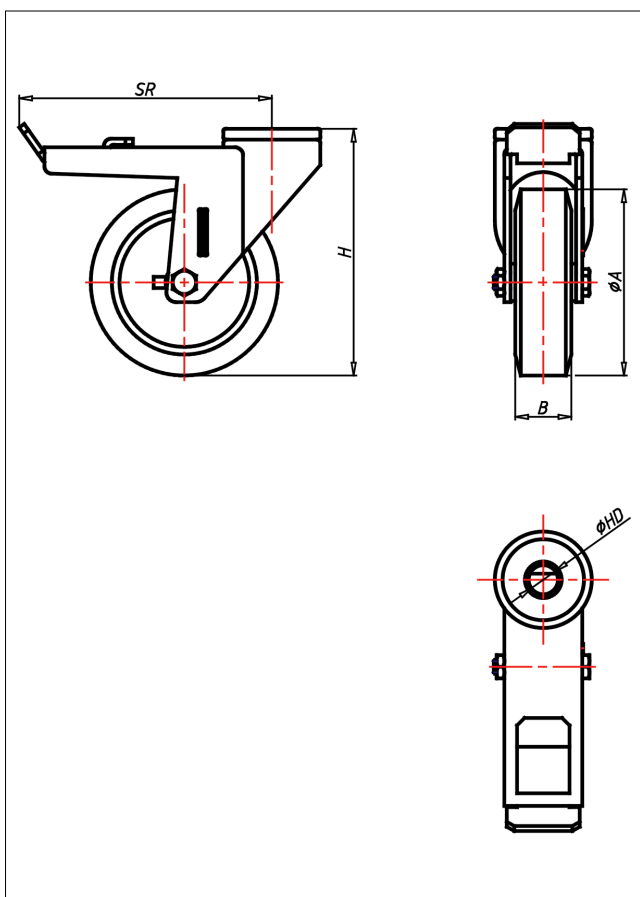

CR-A

SWIVEL CASTOR	SWIVEL CASTOR WITH TOTAL LOCK	
• silent in motion • low rolling resistance • high abrasion and tear resistance • high resistance to shocks • easy to clean • good chemical resistance	Medium duty bolt hole castor, finish: electro-zinc plated, swivel fork with single bolt hole, double ball bearing - revited, hardened steel balls, wheel axle bolted, total lock → page 62	SELECTION CRITERIA: <table border="0"> <tr> <td>swivels easily</td> <td>☐</td> <td>☒</td> <td>☐</td> <td>☐</td> </tr> <tr> <td>wear resistant</td> <td>☐</td> <td>☒</td> <td>☐</td> <td>☐</td> </tr> <tr> <td>shock proof</td> <td>☐</td> <td>☒</td> <td>☐</td> <td>☐</td> </tr> <tr> <td>floor protective</td> <td>☐</td> <td>☐</td> <td>☒</td> <td>☐</td> </tr> <tr> <td>weather proof</td> <td>☒</td> <td>☐</td> <td>☐</td> <td>☐</td> </tr> </table>
Cast-polyurethane High quality nylon wheel centre → page 252		

Technische Details

ORDERNO (Artikel-nummer)	CRT 100 AK
WDAB (Rad-Ø A x Breite B / mm)	100x30
LC (Tragkraft / kg)	120
H (Bauhöhe H / mm)	128
HD (Loch-Ø / mm)	12.5
SR (Schwenkradius / mm)	108
WB (Radlager)	Kugellager