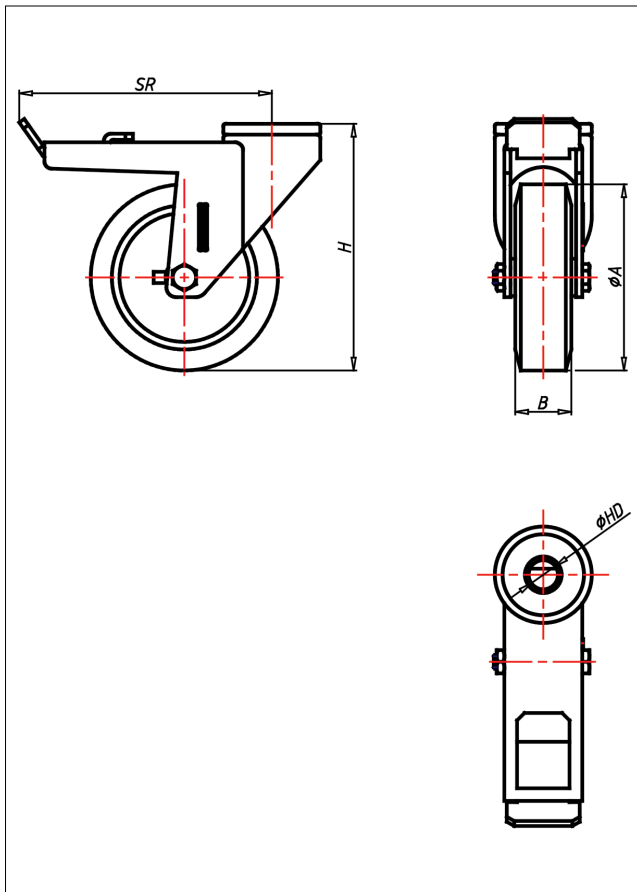

CR-A

SWIVEL CASTOR	SWIVEL CASTOR WITH TOTAL LOCK	
• silent in motion • low rolling resistance • high abrasion and tear resistance • high resistance to shocks • easy to clean • good chemical resistance	Medium duty bolt hole castor, finish: electro-zinc plated, swivel fork with single bolt hole, double ball bearing - revited, hardened steel balls, wheel axle bolted, total lock → page 62	SELECTION CRITERIA: <table border="0"> <tr> <td>swivels easily</td> <td>☐</td> <td>☒</td> <td>☐</td> <td>☐</td> </tr> <tr> <td>wear resistant</td> <td>☐</td> <td>☒</td> <td>☐</td> <td>☐</td> </tr> <tr> <td>shock proof</td> <td>☐</td> <td>☒</td> <td>☐</td> <td>☐</td> </tr> <tr> <td>floor protective</td> <td>☐</td> <td>☒</td> <td>☐</td> <td>☐</td> </tr> <tr> <td>weather proof</td> <td>☒</td> <td>☐</td> <td>☐</td> <td>☐</td> </tr> </table>
Cast-polyurethane High quality nylon wheel centre → page 252		

Technische Details

ORDERNO (Artikel-nummer)	CRT 125 A
WDAB (Rad-Ø A x Breite B / mm)	125x30
LC (Tragkraft / kg)	120
H (Bauhöhe H / mm)	154
HD (Loch-Ø / mm)	12.5
SR (Schwenkradius / mm)	108
WB (Radlager)	Nylon-Gleitlager