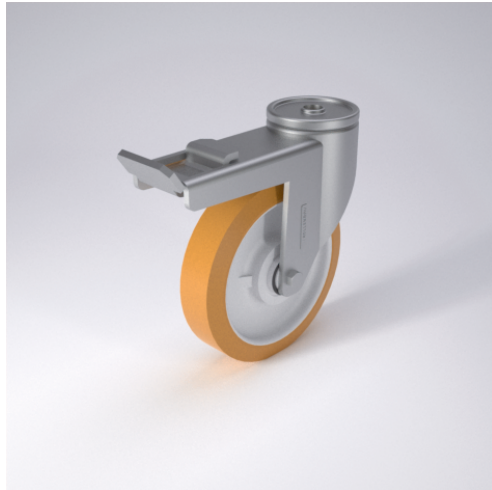

CRT/CRST-A/AK/AB

Lenkrolle mit Totalfeststeller

CR-A

SWIVEL CASTOR	SWIVEL CASTOR WITH TOTAL LOCK																										
<ul style="list-style-type: none"> • silent in motion • low rolling resistance • high abrasion and tear resistance • high resistance to shocks • easy to clean • good chemical resistance 	<p>Medium duty bolt hole castor, finish: electro-zinc plated, swivel fork with single bolt hole, double ball bearing - revited, hardened steel balls, wheel axle bolted, total lock</p> <p>→ page 62</p>	<p>SELECTION CRITERIA:</p> <table border="0"> <tr> <td>swivels easily</td> <td><input type="checkbox"/></td> <td><input checked="" type="checkbox"/></td> <td><input type="checkbox"/></td> <td><input type="checkbox"/></td> </tr> <tr> <td>wear resistant</td> <td><input type="checkbox"/></td> <td><input checked="" type="checkbox"/></td> <td><input type="checkbox"/></td> <td><input type="checkbox"/></td> </tr> <tr> <td>shock proof</td> <td><input type="checkbox"/></td> <td><input checked="" type="checkbox"/></td> <td><input type="checkbox"/></td> <td><input type="checkbox"/></td> </tr> <tr> <td>floor protective</td> <td><input type="checkbox"/></td> <td><input checked="" type="checkbox"/></td> <td><input type="checkbox"/></td> <td><input type="checkbox"/></td> </tr> <tr> <td>weather proof</td> <td><input checked="" type="checkbox"/></td> <td><input type="checkbox"/></td> <td><input type="checkbox"/></td> <td><input type="checkbox"/></td> </tr> </table>	swivels easily	<input type="checkbox"/>	<input checked="" type="checkbox"/>	<input type="checkbox"/>	<input type="checkbox"/>	wear resistant	<input type="checkbox"/>	<input checked="" type="checkbox"/>	<input type="checkbox"/>	<input type="checkbox"/>	shock proof	<input type="checkbox"/>	<input checked="" type="checkbox"/>	<input type="checkbox"/>	<input type="checkbox"/>	floor protective	<input type="checkbox"/>	<input checked="" type="checkbox"/>	<input type="checkbox"/>	<input type="checkbox"/>	weather proof	<input checked="" type="checkbox"/>	<input type="checkbox"/>	<input type="checkbox"/>	<input type="checkbox"/>
swivels easily	<input type="checkbox"/>	<input checked="" type="checkbox"/>	<input type="checkbox"/>	<input type="checkbox"/>																							
wear resistant	<input type="checkbox"/>	<input checked="" type="checkbox"/>	<input type="checkbox"/>	<input type="checkbox"/>																							
shock proof	<input type="checkbox"/>	<input checked="" type="checkbox"/>	<input type="checkbox"/>	<input type="checkbox"/>																							
floor protective	<input type="checkbox"/>	<input checked="" type="checkbox"/>	<input type="checkbox"/>	<input type="checkbox"/>																							
weather proof	<input checked="" type="checkbox"/>	<input type="checkbox"/>	<input type="checkbox"/>	<input type="checkbox"/>																							
<p>Cast-polyurethane High quality nylon wheel centre → page 252</p>																											