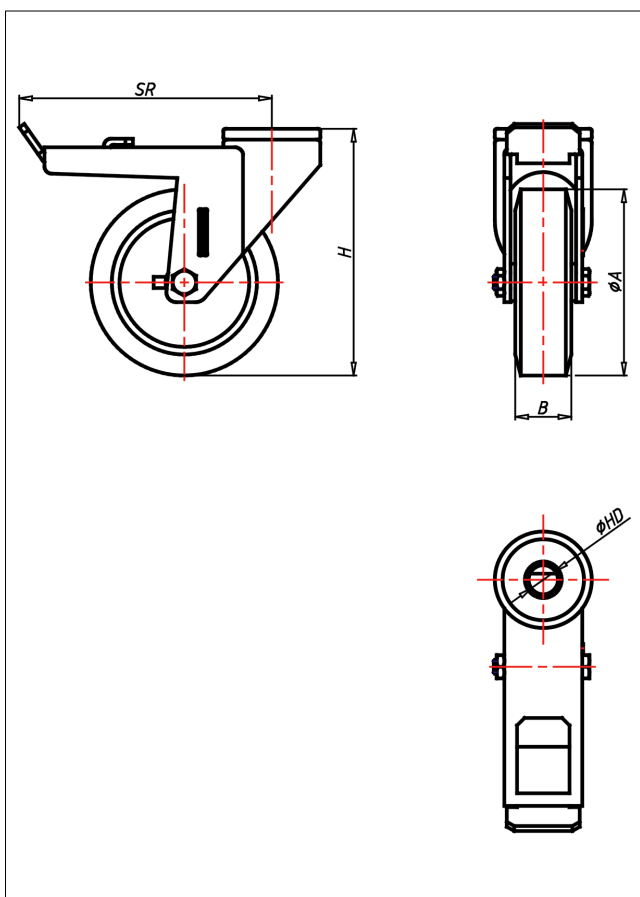

CR-A

SWIVEL CASTOR	SWIVEL CASTOR WITH TOTAL LOCK	
• silent in motion • low rolling resistance • high abrasion and tear resistance • high resistance to shocks • easy to clean • good chemical resistance	Medium duty bolt hole castor, finish: electro-zinc plated, swivel fork with single bolt hole, double ball bearing - revited, hardened steel balls, wheel axle bolted, total lock → page 62	SELECTION CRITERIA: <table border="0"> <tr> <td>swivels easily</td> <td>☐</td> <td>☒</td> <td>☐</td> <td>☐</td> </tr> <tr> <td>wear resistant</td> <td>☐</td> <td>☒</td> <td>☐</td> <td>☐</td> </tr> <tr> <td>shock proof</td> <td>☐</td> <td>☒</td> <td>☐</td> <td>☐</td> </tr> <tr> <td>floor protective</td> <td>☐</td> <td>☒</td> <td>☐</td> <td>☐</td> </tr> <tr> <td>weather proof</td> <td>☒</td> <td>☐</td> <td>☐</td> <td>☐</td> </tr> </table>
Cast-polyurethane High quality nylon wheel centre → page 252		

Technische Details

ORDERNO (Artikel-nummer)	CRT 125 AK
WDAB (Rad-Ø A x Breite B / mm)	125x30
LC (Tragkraft / kg)	120
H (Bauhöhe H / mm)	154
HD (Loch-Ø / mm)	12.5
SR (Schwenkradius / mm)	108
WB (Radlager)	Kugellager