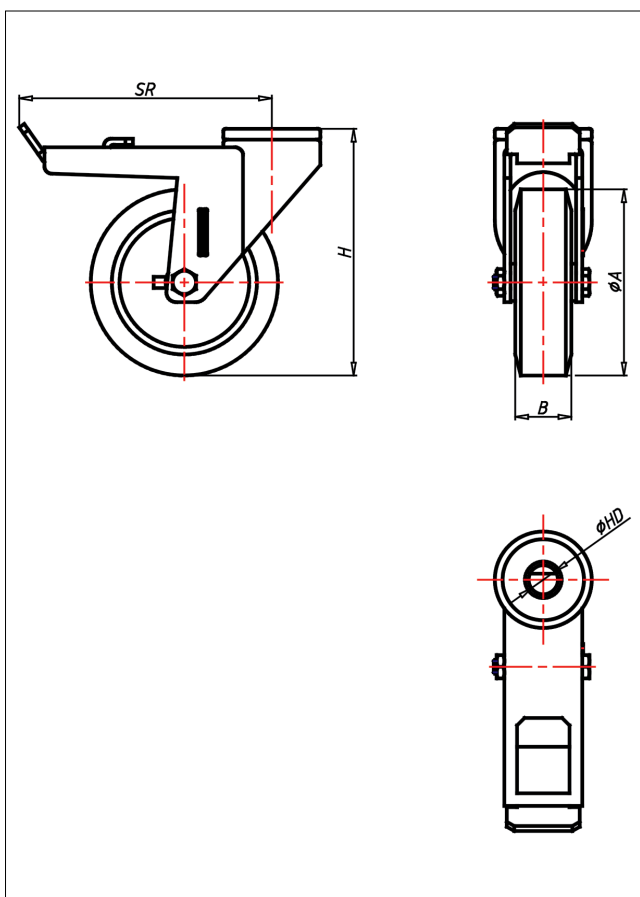

CR-A

SWIVEL CASTOR	SWIVEL CASTOR WITH TOTAL LOCK	
• silent in motion • low rolling resistance • high abrasion and tear resistance • high resistance to shocks • easy to clean • good chemical resistance	Medium duty bolt hole castor, finish: electro-zinc plated, swivel fork with single bolt hole, double ball bearing - revited, hardened steel balls, wheel axle bolted, total lock → page 62	SELECTION CRITERIA: <table border="0"> <tr> <td>swivels easily</td> <td>☐</td> <td>☒</td> <td>☐</td> <td>☐</td> </tr> <tr> <td>wear resistant</td> <td>☒</td> <td>☐</td> <td>☐</td> <td>☐</td> </tr> <tr> <td>shock proof</td> <td>☐</td> <td>☒</td> <td>☐</td> <td>☐</td> </tr> <tr> <td>floor protective</td> <td>☐</td> <td>☐</td> <td>☒</td> <td>☐</td> </tr> <tr> <td>weather proof</td> <td>☒</td> <td>☐</td> <td>☐</td> <td>☐</td> </tr> </table>
Cast-polyurethane High quality nylon wheel centre → page 252		

Technische Details

ORDERNO (Artikel-nummer)	CRT 150 AK
WDAB (Rad-Ø A x Breite B / mm)	150x40
LC (Tragkraft / kg)	200
H (Bauhöhe H / mm)	181
HD (Loch-Ø / mm)	12.5
SR (Schwenkradius / mm)	140
WB (Radlager)	Kugellager