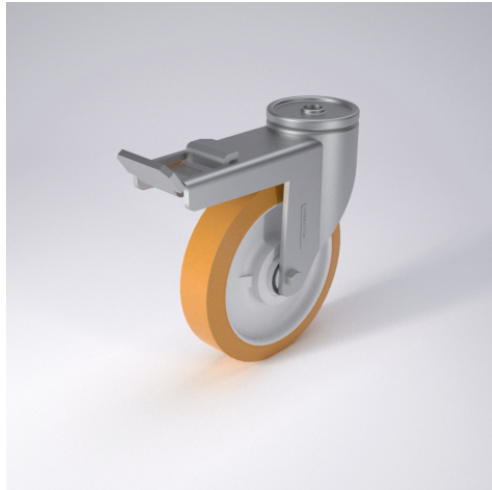

CRT/CRST-A/AK/AB

Lenkrolle mit Totalfeststeller

CR-A

SWIVEL CASTOR	SWIVEL CASTOR WITH TOTAL LOCK																										
<ul style="list-style-type: none"> • silent in motion • low rolling resistance • high abrasion and tear resistance • high resistance to shocks • easy to clean • good chemical resistance 	<p>Medium duty bolt hole castor, finish: electro-zinc plated, swivel fork with single bolt hole, double ball bearing - revited, hardened steel balls, wheel axle bolted, total lock</p> <p>→ page 62</p>	<p>SELECTION CRITERIA:</p> <table border="0"> <tr> <td>swivels easily</td> <td><input type="checkbox"/></td> <td><input checked="" type="checkbox"/></td> <td><input checked="" type="checkbox"/></td> <td><input checked="" type="checkbox"/></td> </tr> <tr> <td>wear resistant</td> <td><input checked="" type="checkbox"/></td> <td><input checked="" type="checkbox"/></td> <td><input checked="" type="checkbox"/></td> <td><input checked="" type="checkbox"/></td> </tr> <tr> <td>shock proof</td> <td><input checked="" type="checkbox"/></td> <td><input checked="" type="checkbox"/></td> <td><input checked="" type="checkbox"/></td> <td><input checked="" type="checkbox"/></td> </tr> <tr> <td>floor protective</td> <td><input type="checkbox"/></td> <td><input checked="" type="checkbox"/></td> <td><input checked="" type="checkbox"/></td> <td><input checked="" type="checkbox"/></td> </tr> <tr> <td>weather proof</td> <td><input checked="" type="checkbox"/></td> <td><input checked="" type="checkbox"/></td> <td><input checked="" type="checkbox"/></td> <td><input checked="" type="checkbox"/></td> </tr> </table>	swivels easily	<input type="checkbox"/>	<input checked="" type="checkbox"/>	<input checked="" type="checkbox"/>	<input checked="" type="checkbox"/>	wear resistant	<input checked="" type="checkbox"/>	<input checked="" type="checkbox"/>	<input checked="" type="checkbox"/>	<input checked="" type="checkbox"/>	shock proof	<input checked="" type="checkbox"/>	<input checked="" type="checkbox"/>	<input checked="" type="checkbox"/>	<input checked="" type="checkbox"/>	floor protective	<input type="checkbox"/>	<input checked="" type="checkbox"/>	<input checked="" type="checkbox"/>	<input checked="" type="checkbox"/>	weather proof	<input checked="" type="checkbox"/>	<input checked="" type="checkbox"/>	<input checked="" type="checkbox"/>	<input checked="" type="checkbox"/>
swivels easily	<input type="checkbox"/>	<input checked="" type="checkbox"/>	<input checked="" type="checkbox"/>	<input checked="" type="checkbox"/>																							
wear resistant	<input checked="" type="checkbox"/>	<input checked="" type="checkbox"/>	<input checked="" type="checkbox"/>	<input checked="" type="checkbox"/>																							
shock proof	<input checked="" type="checkbox"/>	<input checked="" type="checkbox"/>	<input checked="" type="checkbox"/>	<input checked="" type="checkbox"/>																							
floor protective	<input type="checkbox"/>	<input checked="" type="checkbox"/>	<input checked="" type="checkbox"/>	<input checked="" type="checkbox"/>																							
weather proof	<input checked="" type="checkbox"/>	<input checked="" type="checkbox"/>	<input checked="" type="checkbox"/>	<input checked="" type="checkbox"/>																							
<p>Cast-polyurethane High quality nylon wheel centre → page 252</p>																											