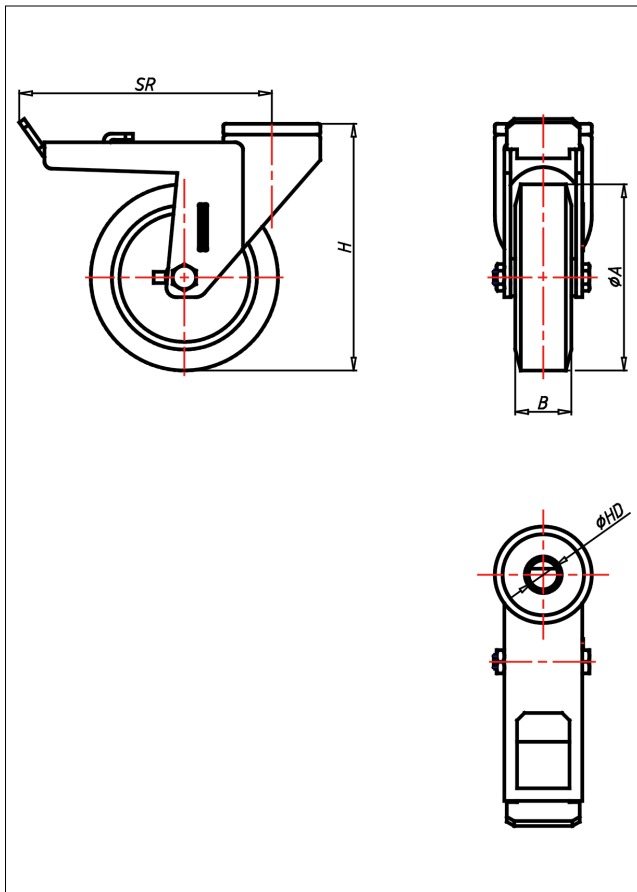

CR-A

SWIVEL CASTOR	SWIVEL CASTOR WITH TOTAL LOCK	
• silent in motion • low rolling resistance • high abrasion and tear resistance • high resistance to shocks • easy to clean • good chemical resistance	Medium duty bolt hole castor, finish: electro-zinc plated, swivel fork with single bolt hole, double ball bearing - revited, hardened steel balls, wheel axle bolted, total lock → page 62	SELECTION CRITERIA: <table border="0"> <tr> <td>swivels easily</td> <td>☐</td> <td>☒</td> <td>☒</td> <td>☒</td> </tr> <tr> <td>wear resistant</td> <td>☒</td> <td>☒</td> <td>☒</td> <td>☒</td> </tr> <tr> <td>shock proof</td> <td>☒</td> <td>☒</td> <td>☒</td> <td>☒</td> </tr> <tr> <td>floor protective</td> <td>☐</td> <td>☒</td> <td>☒</td> <td>☒</td> </tr> <tr> <td>weather proof</td> <td>☒</td> <td>☒</td> <td>☒</td> <td>☒</td> </tr> </table>
Cast-polyurethane High quality nylon wheel centre → page 252		

Technische Details

ORDERNO (Artikel-nummer)	CRT 175 A
WDAB (Rad-Ø A x Breite B / mm)	175x40
LC (Tragkraft / kg)	300
H (Bauhöhe H / mm)	216
HD (Loch-Ø / mm)	12.5
SR (Schwenkradius / mm)	168
WB (Radlager)	Nylon-Gleitlager