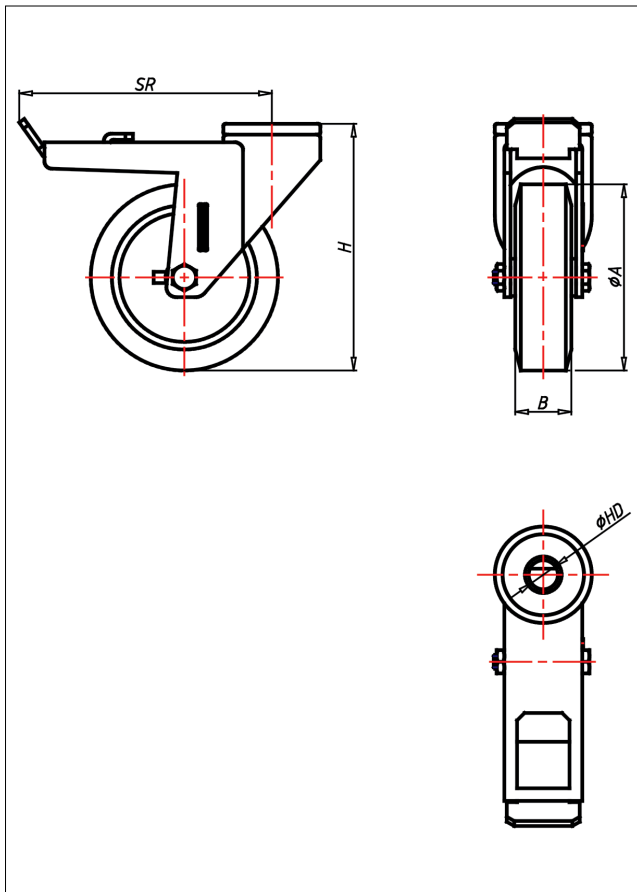

CR-A

SWIVEL CASTOR	SWIVEL CASTOR WITH TOTAL LOCK	
• silent in motion • low rolling resistance • high abrasion and tear resistance • high resistance to shocks • easy to clean • good chemical resistance	Medium duty bolt hole castor, finish: electro-zinc plated, swivel fork with single bolt hole, double ball bearing - revited, hardened steel balls, wheel axle bolted, total lock → page 62	SELECTION CRITERIA: <table border="0"> <tr> <td>swivels easily</td> <td>☐</td> <td>☒</td> <td>☐</td> <td>☐</td> </tr> <tr> <td>wear resistant</td> <td>☐</td> <td>☒</td> <td>☐</td> <td>☐</td> </tr> <tr> <td>shock proof</td> <td>☐</td> <td>☒</td> <td>☐</td> <td>☐</td> </tr> <tr> <td>floor protective</td> <td>☐</td> <td>☒</td> <td>☐</td> <td>☐</td> </tr> <tr> <td>weather proof</td> <td>☒</td> <td>☐</td> <td>☐</td> <td>☐</td> </tr> </table>
Cast-polyurethane High quality nylon wheel centre → page 252		

Technische Details

ORDERNO (Artikel-nummer)	CRT 200 AK
WDAB (Rad-Ø A x Breite B / mm)	200x50
LC (Tragkraft / kg)	300
H (Bauhöhe H / mm)	240
HD (Loch-Ø / mm)	12.5
SR (Schwenkradius / mm)	168
WB (Radlager)	Kugellager